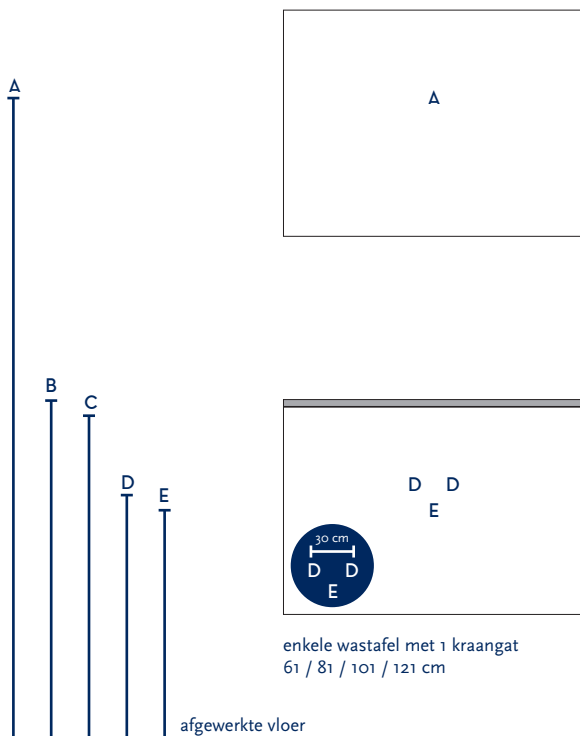

SERIE(S):	INFINITY
WASTAFEL:	PICASSO

Materiaal wastafel:	Keramiek
Breedte wastafel:	61 / 81 / 101 / 121 cm
Diepte wastafel:	46 cm
Hoogte rand:	1,2 cm
Beschikbare kleuren:	Wit glans, wit mat en zwart mat
Muurbevestiging mogelijk: (bevestigingsset wordt meegeleverd)	Nee
Leverbaar zonder kraangat:	Ja
Garantie:	2 jaar
De wastafel dient vóór verwerking gecontroleerd te worden!	

A	Aansluiting 220 V (indien spiegel mét verlichting):	170 cm
B	Bovenkant wastafel:	90 cm
C	Bovenkant wastafelkast:	89 cm
D	Aanvoer warm en koud water:	65 cm
E	Afvoer:	60 cm
F	Afstand (h-o-h) tussen 2 kraangaten / afvoeren:	N.v.t.