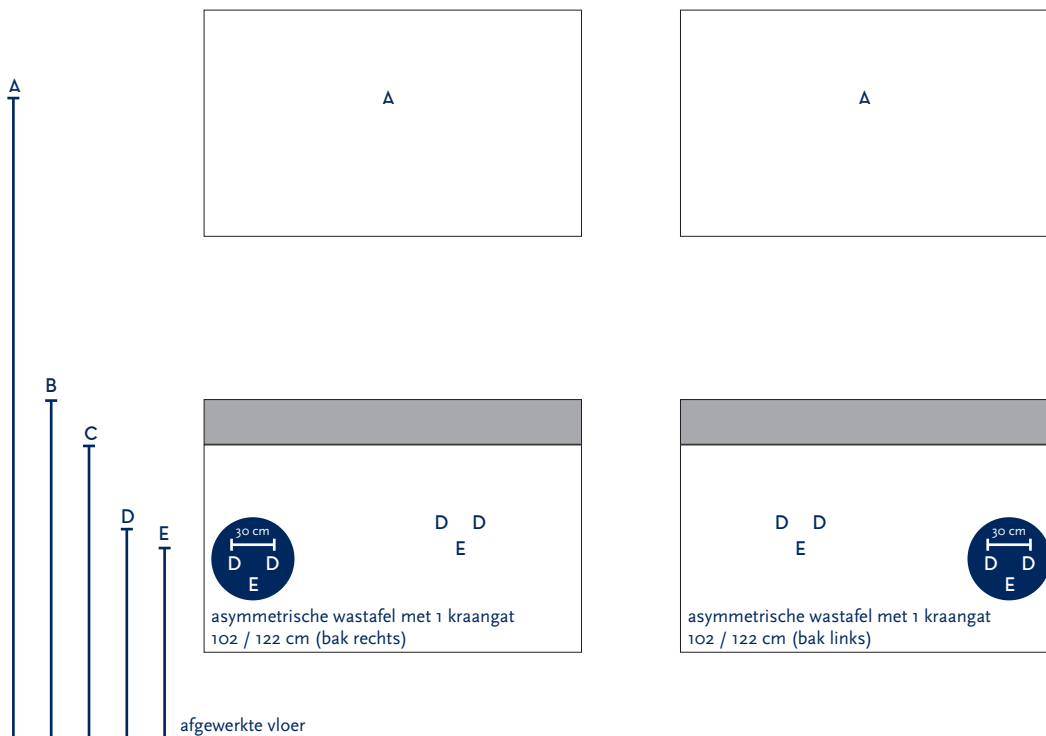

SERIE(S):	INFINITY PLUS
WASTAFEL:	ELEGANCE (ASYMMETRISCH)

Materiaal wastafel:	Keramiek
Breedte wastafel:	102 / 122 cm
Diepte wastafel:	46 cm
Hoogte rand:	12,5 cm
Beschikbare kleuren:	Wit glans
Muurbevestiging mogelijk: (bevestigingsset wordt meegeleverd)	Ja
Leverbaar zonder kraangat:	Nee
Garantie:	2 jaar
De wastafel dient vóór verwerking gecontroleerd te worden!	

A	Aansluiting 220 V (indien spiegel mét verlichting):	170 cm
B	Bovenkant wastafel:	90 cm
C	Bovenkant wastafelkast:	77,5 cm
D	Aanvoer warm en koud water:	55,5 cm
E	Afvoer:	50,5 cm
F	Afstand (h-o-h) tussen 2 kraangaten / 2 afvoeren:	N.v.t.

Wanneer u werkt met een **asymmetrische wastafel** kunt u op de technische tekening van de wastafel (bovenaanzichten) de exacte positie zien van het kraangat en de afvoer(en). De maten op deze tekening zijn leidend.