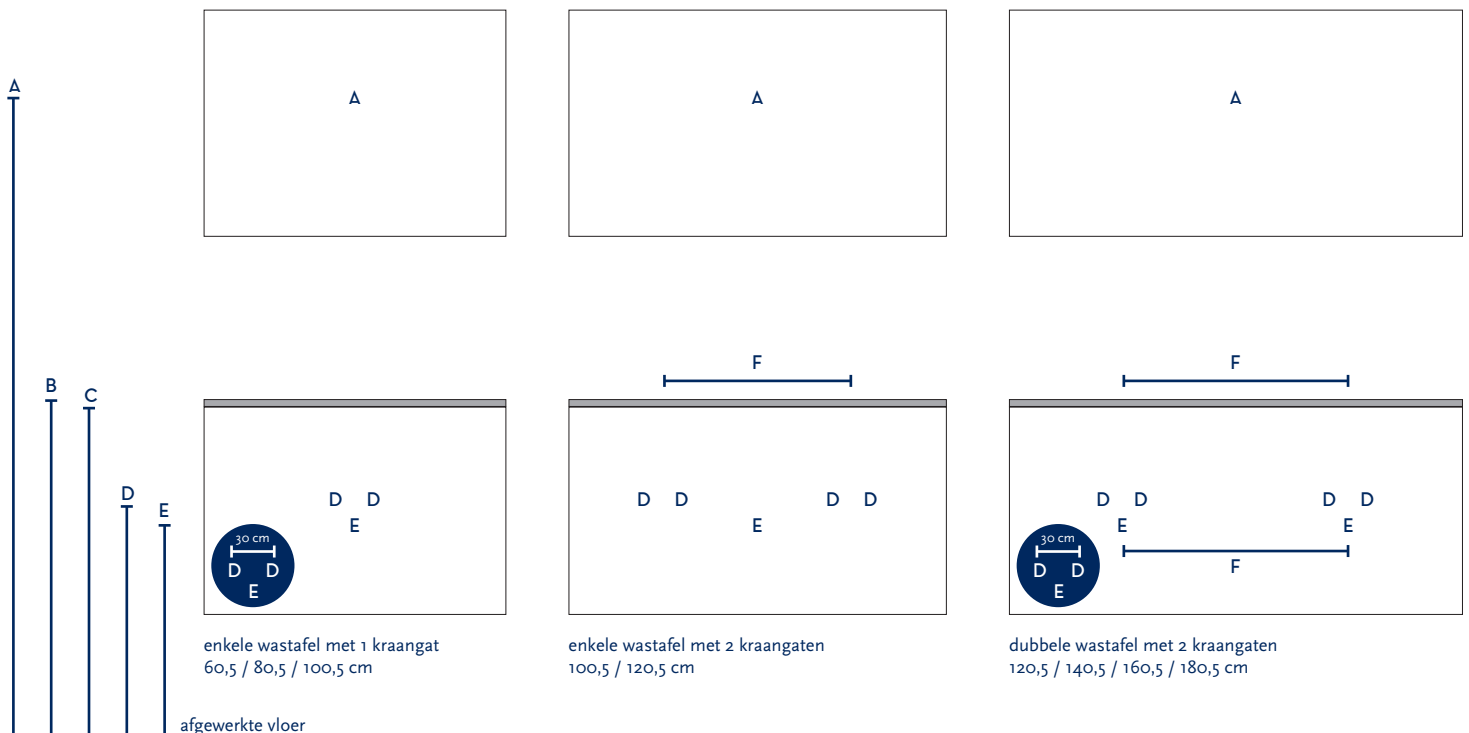

SERIE(S):	INFINITY
WASTAFEL:	THIN

Materiaal wastafel:	Kunststeen
Breedte wastafel:	60,5 / 80,5 / 100,5 / 120,5 / 140,5 / 160,5 / 180,5 cm
Diepte wastafel:	45,5 cm
Hoogte rand:	2 cm
Beschikbare kleuren:	Wit glans en wit mat
Muurbevestiging mogelijk: (bevestigingsset wordt meegeleverd)	Nee
Leverbaar zonder kraangat:	Ja
Garantie:	2 jaar
De wastafel dient vóór verwerking gecontroleerd te worden!	

A	Aansluiting 220 V (indien spiegel mét verlichting):	170 cm
B	Bovenkant wastafel:	90 cm
C	Bovenkant wastafelkast:	88 cm
D	Aanvoer warm en koud water:	62 cm
E	Afvoer:	58 cm
F	Afstand (h-o-h) tussen 2 kraangaten / 2 afvoeren:	44,5 cm bij wastafel 100,5 cm 2krgr 58,5 cm bij 120,5 cm - enkele bak 60,5 cm bij 120,5 cm - dubbele bak 70 cm bij wastafel 140,5 cm 80,3 cm bij wastafel 160,5 cm 90,3 cm bij wastafel 180,5 cm

Bij de **asymmetrische wastafel** kunt u de hoogtematen voor de aan- en afvoer aanhouden uit de tabel hiernaast.

Wanneer u werkt met een **asymmetrische wastafel óf met muurkranen** (wastafel zonder kraangaten) kunt u op de technische tekening van de wastafel (bovenaanzichten) de exacte positie zien van het kraangat en de afvoer(en). De maten op deze tekening zijn leidend.