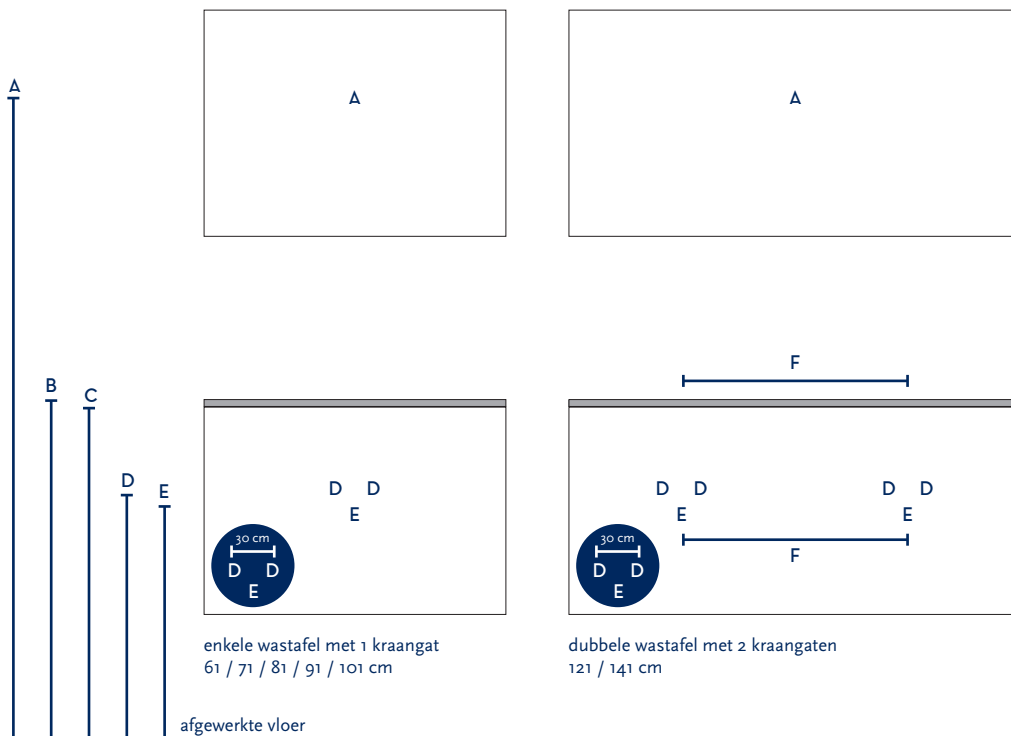

SERIE(S):	INFINITY / VISION
WASTAFEL:	COVER

Materiaal wastafel:	Keramiek
Breedte wastafel:	61 / 71 / 81 / 91 / 101 / 121 / 141 cm
Diepte wastafel:	46 cm
Hoogte rand:	1,8 cm
Beschikbare kleuren:	Wit glans
Muurbevestiging mogelijk: (bevestigingsset wordt meegeleverd)	Nee
Leverbaar zonder kraangat:	Nee
Garantie:	2 jaar
De wastafel dient vóór verwerking gecontroleerd te worden!	

A	Aansluiting 220 V (indien spiegel mét verlichting):	170 cm	
B	Bovenkant wastafel:	90 cm	
C	Bovenkant wastafelkast:	88 cm	
D	Aanvoer warm en koud water:	65 cm	
E	Afvoer:	62,5 cm	
F	Afstand (h-o-h) tussen 2 kraangaten / afvoeren:	60 cm bij 121 cm - dubbele bak	70 cm bij 141 cm - dubbele bak