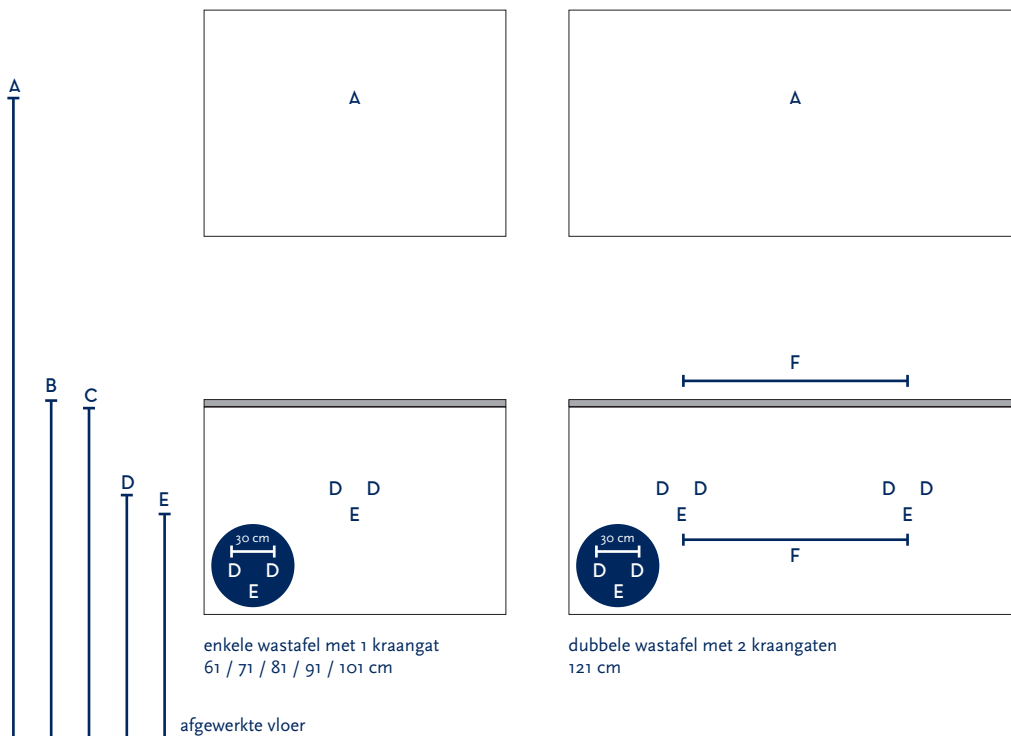

SERIE(S):	INFINITY / VISION
WASTAFEL:	ENJOY

Materiaal wastafel:	Keramiek
Breedte wastafel:	61 / 71 / 81 / 91 / 101 / 121 cm
Diepte wastafel:	46 cm
Hoogte rand:	1,8 cm
Beschikbare kleuren:	Wit glans
Muurbevestiging mogelijk: (bevestigingsset wordt meegeleverd)	Nee
Leverbaar zonder kraangat:	Nee
Garantie:	2 jaar
De wastafel dient vóór verwerking gecontroleerd te worden!	

A	Aansluiting 220 V (indien spiegel mét verlichting):	170 cm
B	Bovenkant wastafel:	90 cm
C	Bovenkant wastafelkast:	88 cm
D	Aanvoer warm en koud water:	65 cm
E	Afvoer:	60 cm
F	Afstand (h-o-h) tussen 2 kraangaten / afvoeren:	60 cm bij 121 cm - dubbele bak