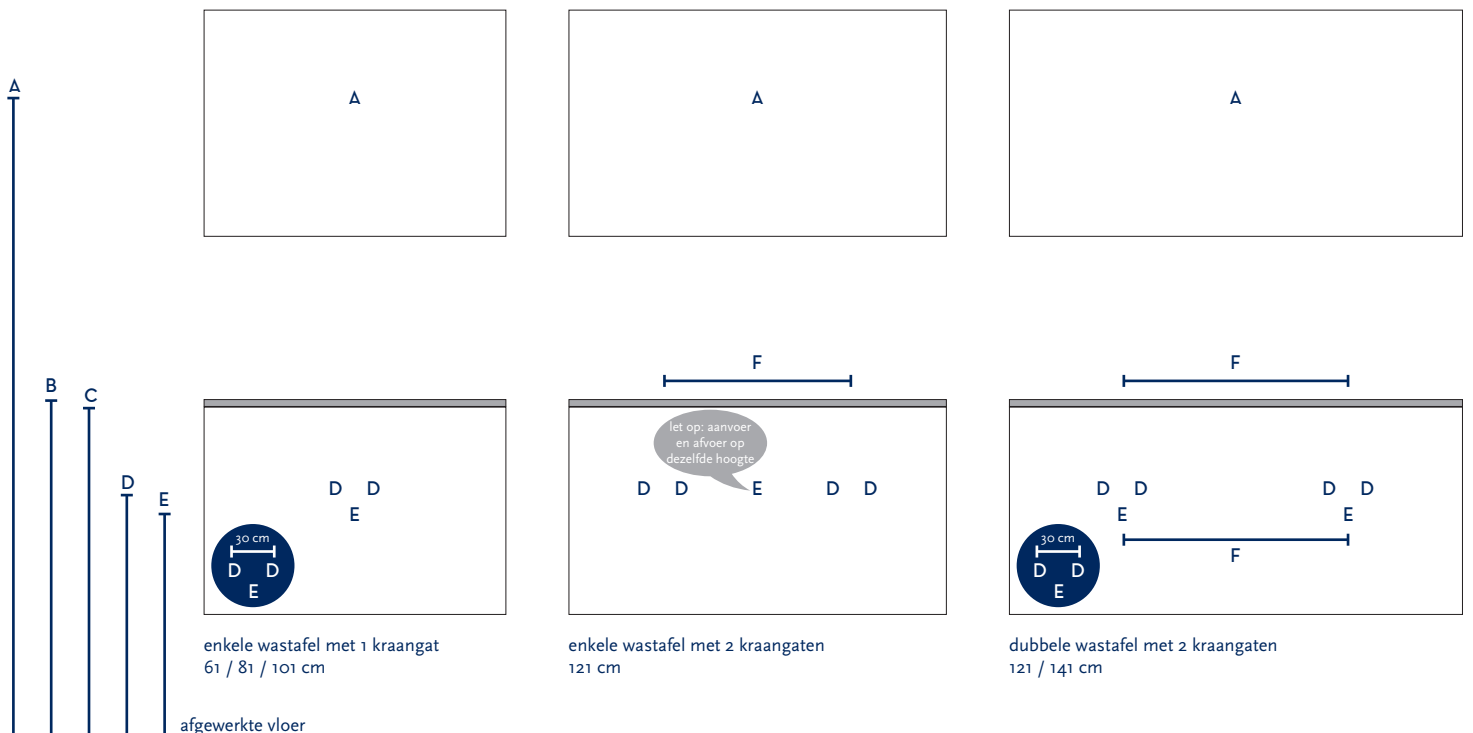

SERIE(S):	INFINITY / VISION
WASTAFEL:	GALA

Materiaal wastafel:	Keramiek
Breedte wastafel:	61 / 81 / 101 / 121 / 141 cm
Diepte wastafel:	46 cm
Hoogte rand:	2 cm
Beschikbare kleuren:	Wit glans
Muurbevestiging mogelijk: (bevestigingsset wordt meegeleverd)	Ja
Leverbaar zonder kraangat:	Ja
Garantie:	2 jaar
De wastafel dient vóór verwerking gecontroleerd te worden!	

A	Aansluiting 220 V (indien spiegel mét verlichting):	170 cm		
B	Bovenkant wastafel:	90 cm		
C	Bovenkant wastafelkast:	88 cm		
D	Aanvoer warm en koud water:	65 cm		
E	Afvoer:	60 cm		
F	Afstand (h-o-h) tussen 2 kraangaten / afvoeren:	54 cm bij 121 cm - enkele bak	58 cm bij 121 cm - dubbele bak	63 cm bij wastafel 141 cm