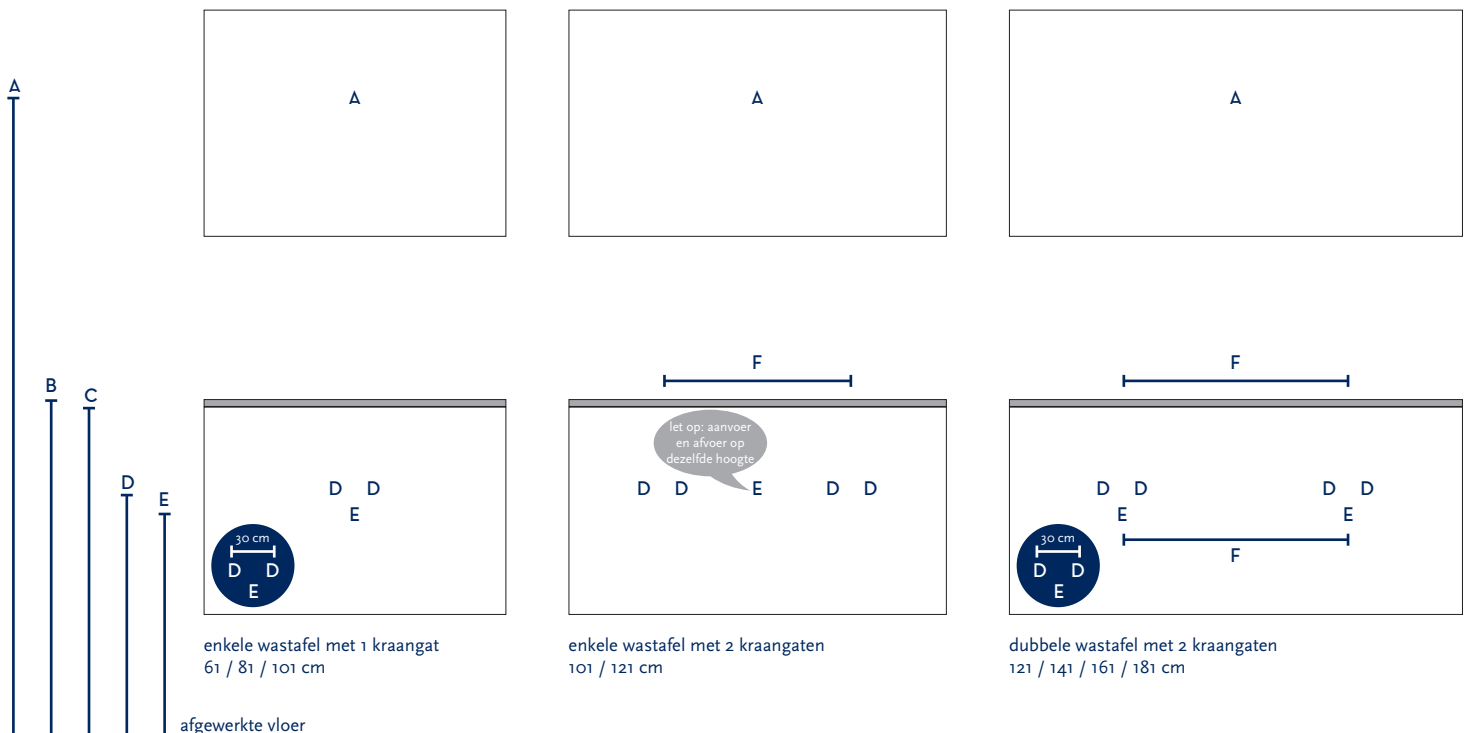

SERIE(S):	INFINITY / VISION
WASTAFEL:	LEVANTE

Materiaal wastafel:	Compact stone
Breedte wastafel:	61 / 81 / 91 / 101 / 111 / 121 / 131 / 141 / 161 / 181 cm
Diepte wastafel:	46 cm
Hoogte rand:	2 cm
Beschikbare kleuren:	Wit, zwart, wit marmer en zwart marmer
Muurbevestiging mogelijk: (bevestigingsset wordt meegeleverd)	Nee
Leverbaar zonder kraangat:	Ja
Garantie:	2 jaar
De wastafel dient vóór verwerking gecontroleerd te worden!	

A	Aansluiting 220 V (indien spiegel mét verlichting):	170 cm
B	Bovenkant wastafel:	90 cm
C	Bovenkant wastafelkast:	88 cm
D	Aanvoer warm en koud water:	65 cm
E	Afvoer:	60 cm
F	Afstand (h-o-h) tussen 2 kraangaten / 2 afvoeren:	45 cm bij wastafel 101 cm 2 krg

Bij de **asymmetrische wastafel** kunt u de hoogtematen voor de aan- en afvoer aanhouden uit de tabel hiernaast.

Wanneer u werkt met een **asymmetrische wastafel óf met muurkranen** (wastafel zonder kraangaten) kunt u op de technische tekening van de wastafel (bovenaanzichten) de exacte positie zien van het kraangat en de afvoer(en). De maten op deze tekening zijn leidend.

60 cm bij 121 cm - enkele bak	60 cm bij 121 cm - dubbele bak	70 cm bij wastafel 141 cm	80 cm bij wastafel 161 cm	90 cm bij wastafel 181 cm
-------------------------------------	--------------------------------------	---------------------------------	---------------------------------	---------------------------------