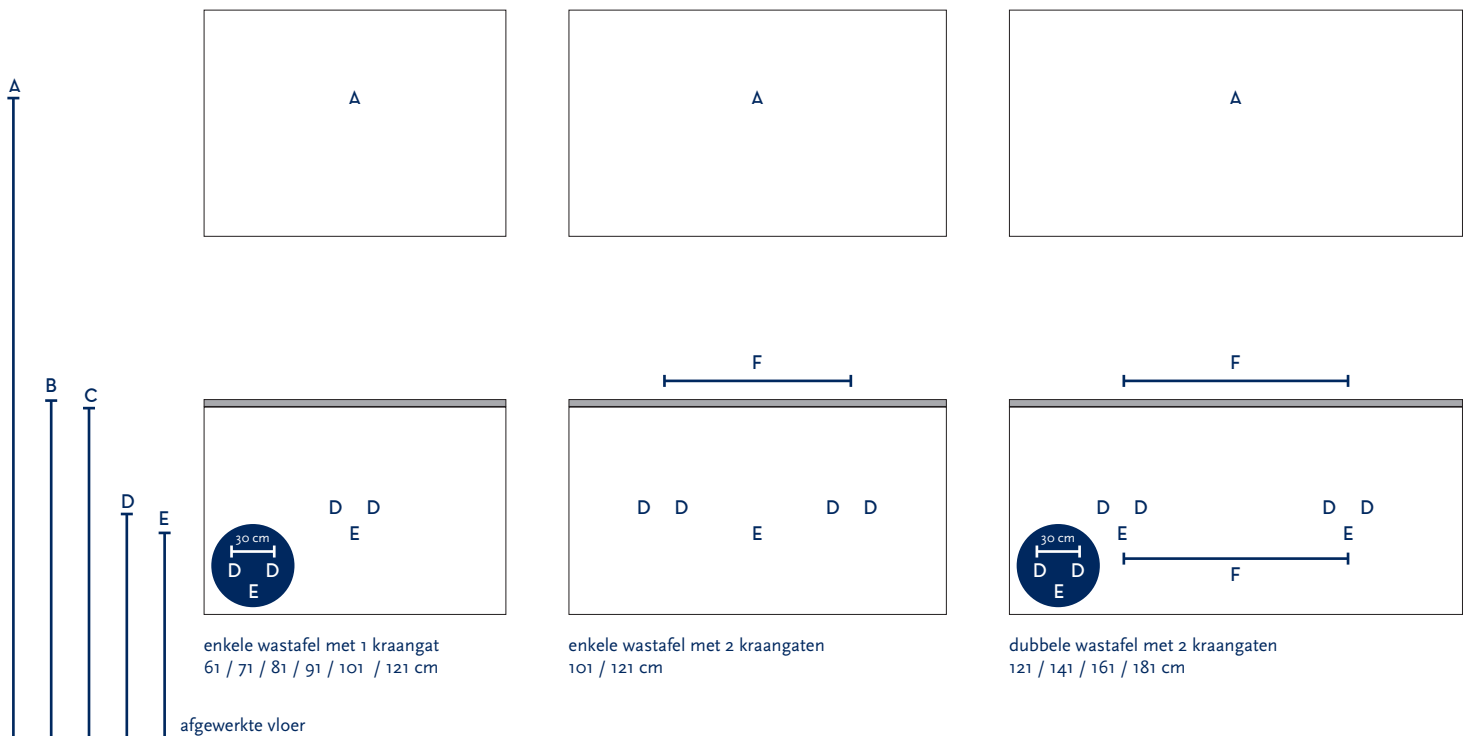

SERIE(S):	INFINITY / VISION
WASTAFEL:	NEO

Materiaal wastafel:	Solid stone
Breedte wastafel:	61 / 71 / 81 / 91 / 101 / 121 / 141 / 161 / 181 cm
Diepte wastafel:	46 cm
Hoogte rand:	1,5 cm
Beschikbare kleuren:	White, mocca, silver grey, taupe, stone grey en black
Muurbevestiging mogelijk: (bevestigingsset wordt meegeleverd)	Nee
Leverbaar zonder kraangat:	Ja
Garantie:	2 jaar
De wastafel dient vóór verwerking gecontroleerd te worden!	

A	Aansluiting 220 V (indien spiegel mét verlichting):	170 cm
B	Bovenkant wastafel:	90 cm
C	Bovenkant wastafelkast:	88,5 cm
D	Aanvoer warm en koud water:	60,5 cm
E	Afvoer:	58,5 cm
F	Afstand (h-o-h) tussen 2 kraangaten / 2 afvoeren:	45 cm bij wastafel 101 cm 2 krg

Bij de **asymmetrische wastafel** kunt u de hoogtematen voor de aan- en afvoer aanhouden uit de tabel hiernaast.

Wanneer u werkt met een **asymmetrische wastafel óf met muurkranen** (wastafel zonder kraangaten) kunt u op de technische tekening van de wastafel (bovenaanzichten) de exacte positie zien van het kraangat en de afvoer(en). De maten op deze tekening zijn leidend.

	45 cm bij wastafel 101 cm 2 krg	60 cm bij 121 cm - enkele bak	60 cm bij 121 cm - dubbele bak	70,5 cm bij wastafel 141 cm	80,5 cm bij wastafel 161 cm	90,5 cm bij wastafel 181 cm
--	---------------------------------------	-------------------------------------	--------------------------------------	-----------------------------------	-----------------------------------	-----------------------------------