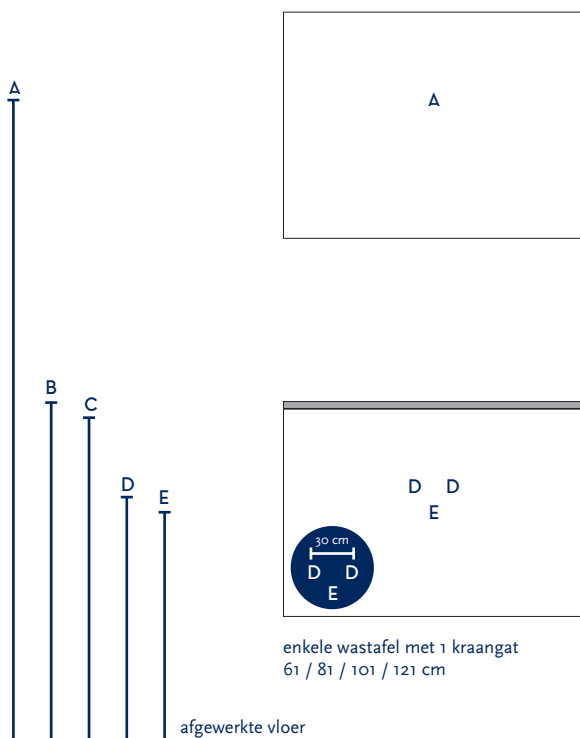

SERIE(S):	INFINITY / VISION
WASTAFEL:	PICASSO

Materiaal wastafel:	Keramik
Breedte wastafel:	61 / 81 / 101 / 121 cm
Diepte wastafel:	46 cm
Hoogte rand:	1,2 cm
Beschikbare kleuren:	Wit glans, wit mat en zwart mat
Muurbevestiging mogelijk: (bevestigingsset wordt meegeleverd)	Nee
Leverbaar zonder kraangat:	Nee
Garantie:	2 jaar
De wastafel dient vóór verwerking gecontroleerd te worden!	

A	Aansluiting 220 V (indien spiegel mét verlichting):	170 cm
B	Bovenkant wastafel:	90 cm
C	Bovenkant wastafelkast:	89 cm
D	Aanvoer warm en koud water:	65 cm
E	Afvoer:	60 cm
F	Afstand (h-o-h) tussen 2 kraangaten / afvoeren:	N.v.t.