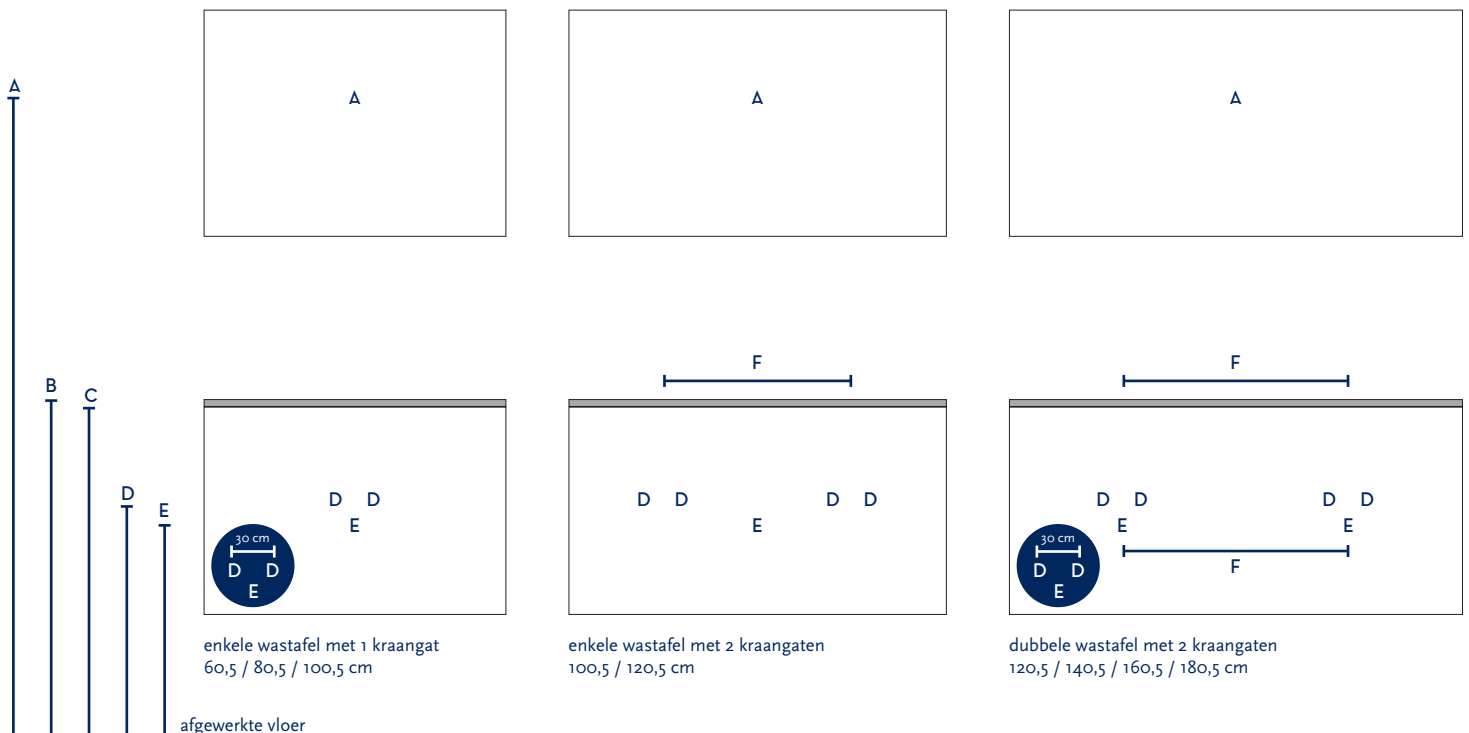

SERIE(S):	INFINITY / VISION
WASTAFEL:	THIN

Materiaal wastafel:	Kunststeen
Breedte wastafel:	60,5 / 80,5 / 100,5 / 120,5 / 140,5 / 160,5 / 180,5 cm
Diepte wastafel:	45,5 cm
Hoogte rand:	2 cm
Beschikbare kleuren:	Wit glans en wit mat
Muurbevestiging mogelijk: (bevestigingsset wordt meegeleverd)	Nee
Leverbaar zonder kraangat:	Ja
Garantie:	2 jaar
De wastafel dient vóór verwerking gecontroleerd te worden!	

A	Aansluiting 220 V (indien spiegel mét verlichting):	170 cm
B	Bovenkant wastafel:	90 cm
C	Bovenkant wastafelkast:	88 cm
D	Aanvoer warm en koud water:	62 cm
E	Afvoer:	58 cm
F	Afstand (h-o-h) tussen 2 kraangaten / 2 afvoeren:	44,5 cm bij wastafel 100,5 cm 2krgr 58,5 cm bij 120,5 cm - enkele bak 60,5 cm bij 120,5 cm - dubbele bak 70 cm bij wastafel 140,5 cm 80,3 cm bij wastafel 160,5 cm 90,3 cm bij wastafel 180,5 cm

Bij de **asymmetrische wastafel** kunt u de hoogtematen voor de aan- en afvoer aanhouden uit de tabel hiernaast.

Wanneer u werkt met een **asymmetrische wastafel óf met muurkranen** (wastafel zonder kraangaten) kunt u op de technische tekening van de wastafel (bovenaanzichten) de exacte positie zien van het kraangat en de afvoer(en). De maten op deze tekening zijn leidend.