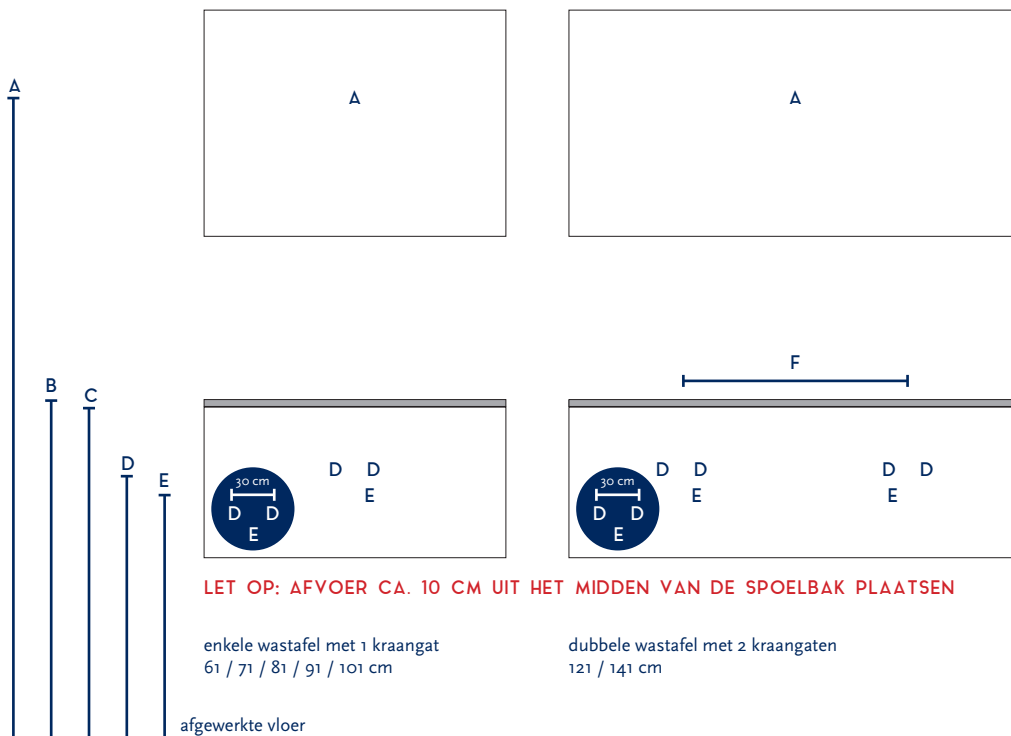

SERIE(S):	MATRIX
WASTAFEL:	COVER

Materiaal wastafel:	Keramiek
Breedte wastafel:	61 / 71 / 81 / 91 / 101 / 121 / 141 cm
Diepte wastafel:	46 cm
Hoogte rand:	1,8 cm
Beschikbare kleuren:	Wit glans
Muurbevestiging mogelijk: (bevestigingsset wordt meegeleverd)	Nee
Leverbaar zonder kraangat:	Nee
Garantie:	2 jaar
De wastafel dient vóór verwerking gecontroleerd te worden!	

A	Aansluiting 220 V (indien spiegel mét verlichting):	170 cm	
B	Bovenkant wastafel:	90 cm	
C	Bovenkant wastafelkast:	88 cm	
D	Aanvoer warm en koud water:	70 cm	
E	Afvoer:	65 cm	
F	Afstand (h-o-h) tussen 2 kraangaten / afvoeren:	60 cm bij 121 cm - dubbele bak	70 cm bij 141 cm - dubbele bak