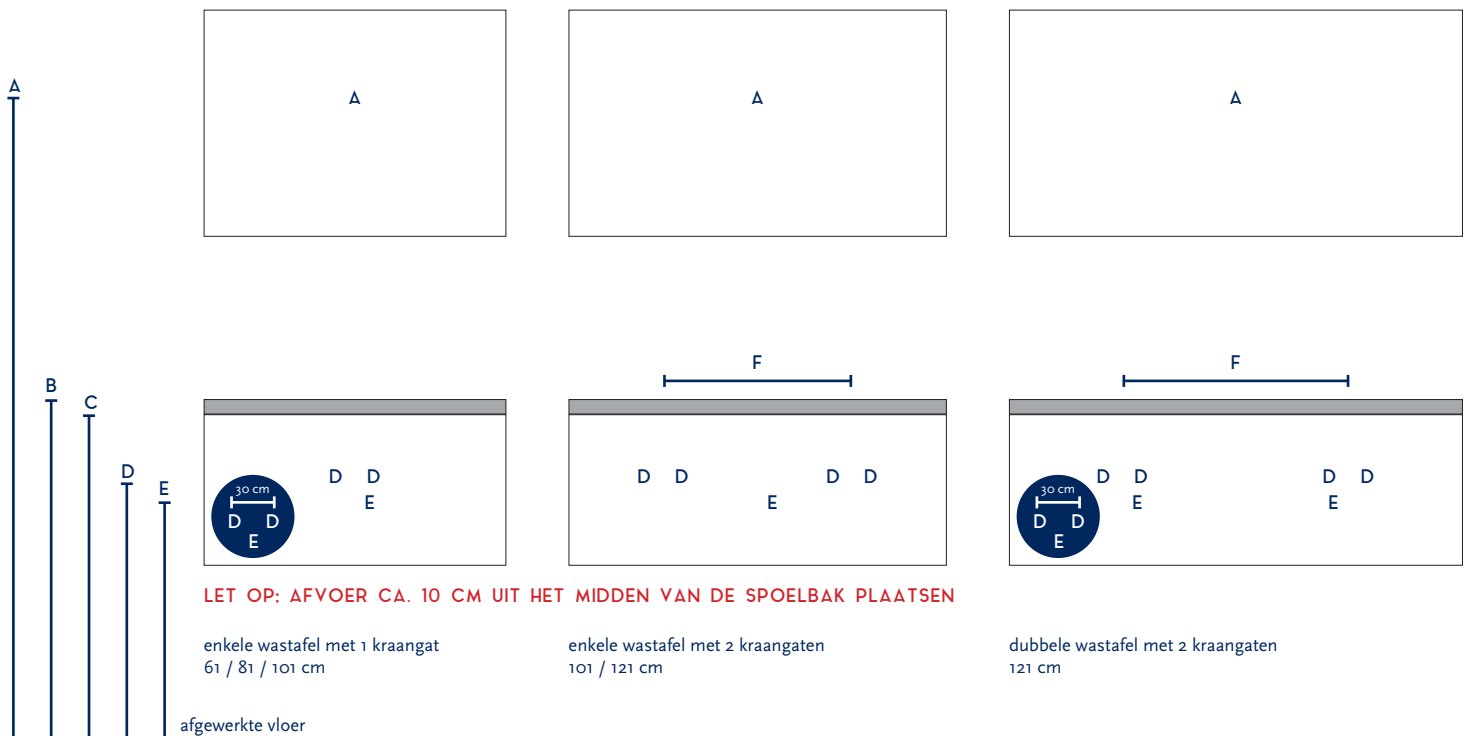

SERIE(S):	MATRIX
WASTAFEL:	DJAZZ

Materiaal wastafel:	Keramiek
Breedte wastafel:	61 / 81 / 101 / 121 cm
Diepte wastafel:	45,5 cm
Hoogte rand:	4 cm
Beschikbare kleuren:	Wit glans en zwart mat
Muurbevestiging mogelijk: (bevestigingsset wordt meegeleverd)	Nee
Leverbaar zonder kraangat:	Ja
Garantie:	2 jaar
De wastafel dient vóór verwerking gecontroleerd te worden!	

A	Aansluiting 220 V (indien spiegel mét verlichting):	170 cm		
B	Bovenkant wastafel:	90 cm		
C	Bovenkant wastafelkast:	86 cm		
D	Aanvoer warm en koud water:	68 cm		
E	Afvoer:	63 cm		
F	Afstand (h-o-h) tussen 2 kraangaten / 2 afvoeren:	50 cm bij wastafel 101 cm 2kr	60 cm bij 121 cm - enkele bak	60,5 cm bij 121 cm - dubbele bak