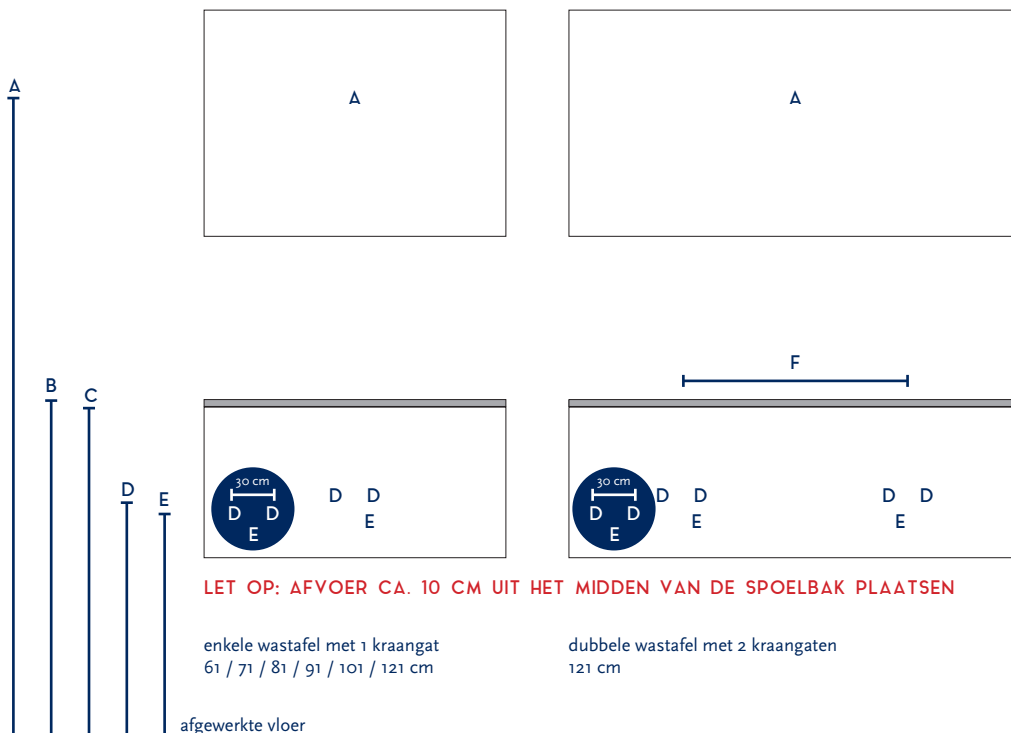

SERIE(S):	MATRIX
WASTAFEL:	ENJOY

Materiaal wastafel:	Keramiek
Breedte wastafel:	61 / 71 / 81 / 91 / 101 / 121 cm
Diepte wastafel:	46 cm
Hoogte rand:	1,8 cm
Beschikbare kleuren:	Wit glans
Muurbevestiging mogelijk: (bevestigingsset wordt meegeleverd)	Nee
Leverbaar zonder kraangat:	Nee
Garantie:	2 jaar
De wastafel dient vóór verwerking gecontroleerd te worden!	

A	Aansluiting 220 V (indien spiegel mét verlichting):	170 cm
B	Bovenkant wastafel:	90 cm
C	Bovenkant wastafelkast:	88 cm
D	Aanvoer warm en koud water:	63 cm
E	Afvoer:	60 cm
F	Afstand (h-o-h) tussen 2 kraangaten / afvoeren:	60 cm bij 121 cm - dubbele bak