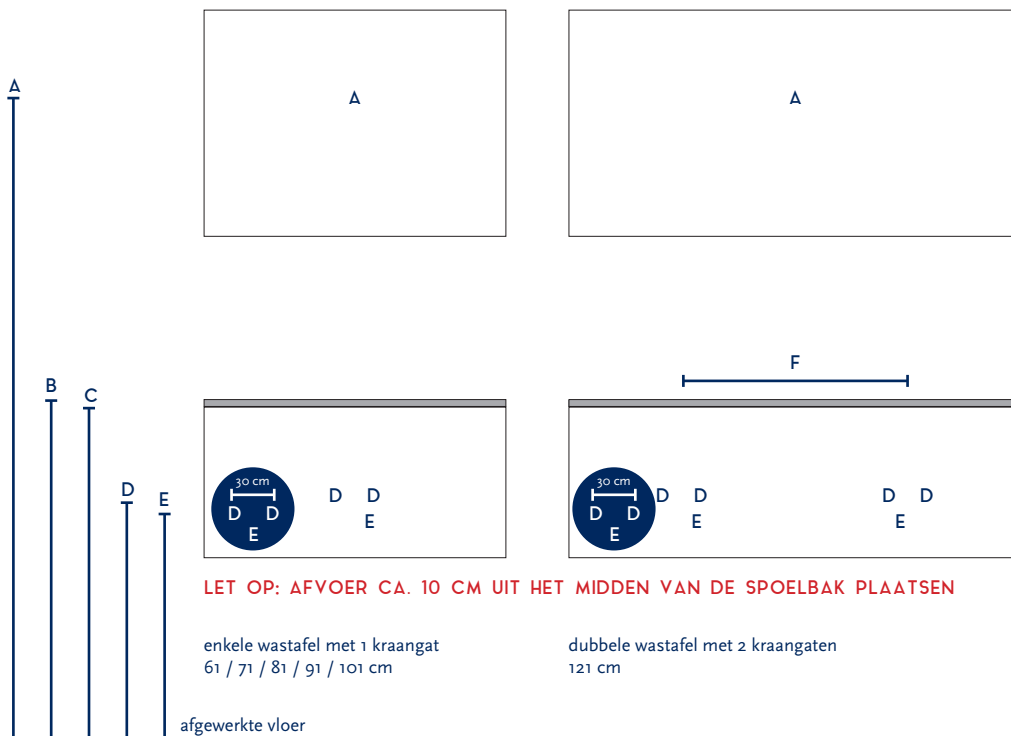

SERIE(S):	MATRIX
WASTAFEL:	ENJOY

Materiaal wastafel:	Keramiek
Breedte wastafel:	61 / 71 / 81 / 91 / 101 / 121 cm
Diepte wastafel:	46 cm
Hoogte rand:	1,8 cm
Beschikbare kleuren:	Wit glans
Muurbevestiging mogelijk: (bevestigingsset wordt meegeleverd)	Nee
Leverbaar zonder kraangat:	Nee
Garantie:	2 jaar
De wastafel dient vóór verwerking gecontroleerd te worden!	

A	Aansluiting 220 V (indien spiegel mét verlichting):	170 cm
B	Bovenkant wastafel:	90 cm
C	Bovenkant wastafelkast:	88 cm
D	Aanvoer warm en koud water:	63 cm
E	Afvoer:	60 cm
F	Afstand (h-o-h) tussen 2 kraangaten / afvoeren:	60 cm bij 121 cm - dubbele bak