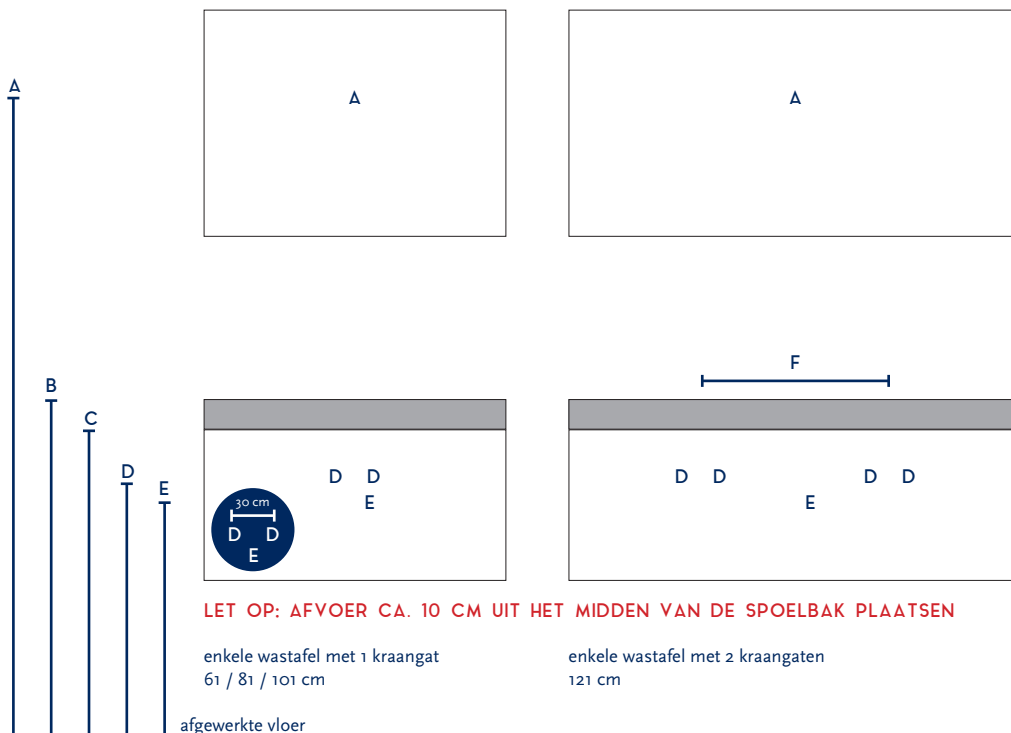

SERIE(S):	MATRIX
WASTAFEL:	JUST

Materiaal wastafel:	Keramiek
Breedte wastafel:	61 / 81 / 101 / 121 cm
Diepte wastafel:	46 cm
Hoogte rand:	7,5 cm
Beschikbare kleuren:	Wit glans
Muurbevestiging mogelijk: (bevestigingsset wordt meegeleverd)	Nee
Leverbaar zonder kraangat:	Ja
Garantie:	2 jaar
De wastafel dient vóór verwerking gecontroleerd te worden!	

A	Aansluiting 220 V (indien spiegel mét verlichting):	170 cm
B	Bovenkant wastafel:	90 cm
C	Bovenkant wastafelkast:	82,5 cm
D	Aanvoer warm en koud water:	68 cm
E	Afvoer:	63 cm
F	Afstand (h-o-h) tussen 2 kraangaten:	60 cm bij wastafel 121 cm

Bij de **asymmetrische wastafel** kunt u de hoogtematen voor de aan- en afvoer aanhouden uit de tabel hiernaast.

Wanneer u werkt met een **asymmetrische wastafel** kunt u op de technische tekening van de wastafel (bovenaanzichten) de exacte positie zien van het kraangat en de afvoer. De maten op deze tekening zijn leidend.