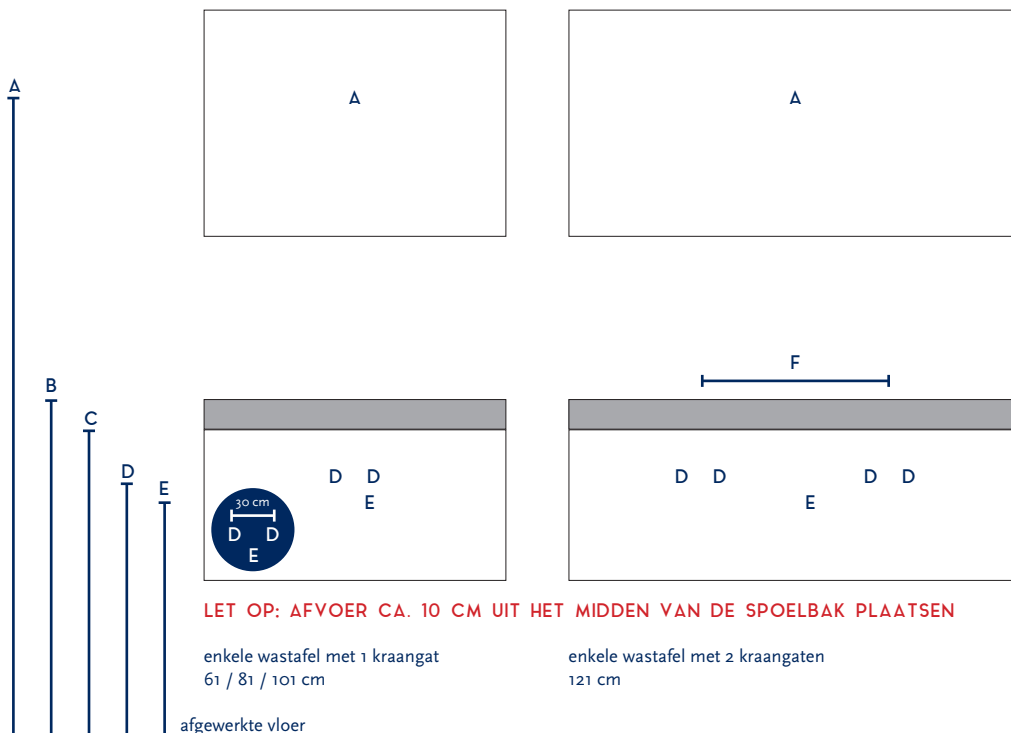

SERIE(S):	MATRIX
WASTAFEL:	JUST

Materiaal wastafel:	Keramik
Breedte wastafel:	61 / 81 / 101 / 121 cm
Diepte wastafel:	46 cm
Hoogte rand:	7,5 cm
Beschikbare kleuren:	Wit glans
Muurbevestiging mogelijk: (bevestigingsset wordt meegeleverd)	Nee
Leverbaar zonder kraangat:	Ja
Garantie:	2 jaar
De wastafel dient vóór verwerking gecontroleerd te worden!	

A	Aansluiting 220 V (indien spiegel mét verlichting):	170 cm
B	Bovenkant wastafel:	90 cm
C	Bovenkant wastafelkast:	82,5 cm
D	Aanvoer warm en koud water:	68 cm
E	Afvoer:	63 cm
F	Afstand (h-o-h) tussen 2 kraangaten:	60 cm bij wastafel 121 cm

Bij de **asymmetrische wastafel** kunt u de hoogtematen voor de aan- en afvoer aanhouden uit de tabel hiernaast.

Wanneer u werkt met een **asymmetrische wastafel óf met muurkranen** (wastafel zonder kraangaten) kunt u op de technische tekening van de wastafel (bovenaanzichten) de exacte positie zien van het kraangat en de afvoer. De maten op deze tekening zijn leidend.