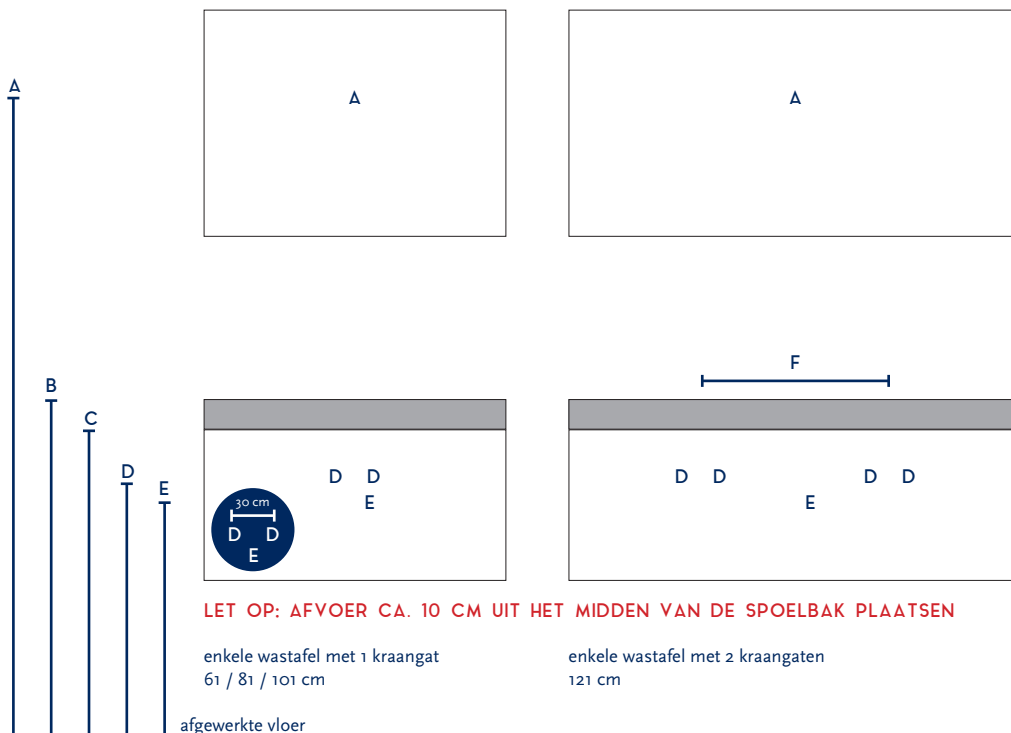

SERIE(S):	MATRIX
WASTAFEL:	JUST

Materiaal wastafel:	Keramiek
Breedte wastafel:	61 / 81 / 101 / 121 cm
Diepte wastafel:	46 cm
Hoogte rand:	7,5 cm
Beschikbare kleuren:	Wit glans
Muurbevestiging mogelijk: (bevestigingsset wordt meegeleverd)	Nee
Leverbaar zonder kraangat:	Nee
Garantie:	2 jaar
De wastafel dient vóór verwerking gecontroleerd te worden!	

A	Aansluiting 220 V (indien spiegel mét verlichting):	170 cm
B	Bovenkant wastafel:	90 cm
C	Bovenkant wastafelkast:	82,5 cm
D	Aanvoer warm en koud water:	68 cm
E	Afvoer:	63 cm
F	Afstand (h-o-h) tussen 2 kraangaten:	60 cm bij wastafel 121 cm

Bij de **asymmetrische wastafel** kunt u de hoogtematen voor de aan- en afvoer aanhouden uit de tabel hiernaast.

Wanneer u werkt met een **asymmetrische wastafel** kunt u op de technische tekening van de wastafel (bovenaanzichten) de exacte positie zien van het kraangat en de afvoer. De maten op deze tekening zijn leidend.