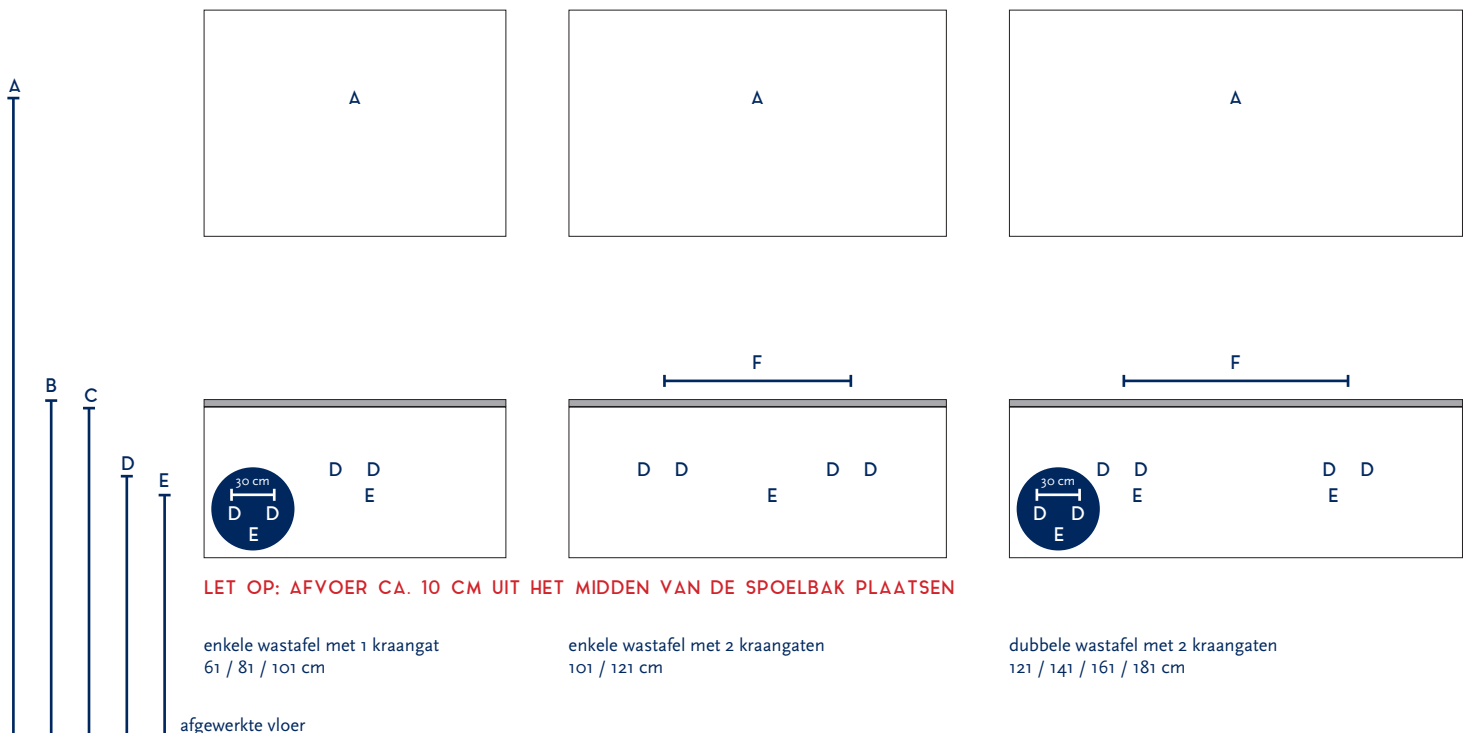

SERIE(S):	MATRIX (MET GREEP)
WASTAFEL:	LEVANTE

Materiaal wastafel:	Compact stone
Breedte wastafel:	61 / 81 / 91 / 101 / 111 / 121 / 131 / 141 / 161 / 181 cm
Diepte wastafel:	46 cm
Hoogte rand:	2 cm
Beschikbare kleuren:	Wit, zwart, wit marmer en zwart marmer
Muurbevestiging mogelijk: (bevestigingsset wordt meegeleverd)	Nee
Leverbaar zonder kraangat:	Ja
Garantie:	2 jaar
De wastafel dient vóór verwerking gecontroleerd te worden!	

A	Aansluiting 220 V (indien spiegel mét verlichting):	170 cm
B	Bovenkant wastafel:	90 cm
C	Bovenkant wastafelkast:	88 cm
D	Aanvoer warm en koud water:	70 cm
E	Afvoer:	65 cm
F	Afstand (h-o-h) tussen 2 kraangaten / 2 afvoeren:	45 cm bij wastafel 101 cm 2 krg

Bij de **asymmetrische wastafel** kunt u de hoogtematen voor de aan- en afvoer aanhouden uit de tabel hiernaast.

Wanneer u werkt met een **asymmetrische wastafel óf met muurkranen** (wastafel zonder kraangaten) kunt u op de technische tekening van de wastafel (bovenaanzichten) de exacte positie zien van het kraangat en de afvoer(en). De maten op deze tekening zijn leidend.

60 cm bij 121 cm - enkele bak	60 cm bij 121 cm - dubbele bak	70 cm bij wastafel 141 cm	80 cm bij wastafel 161 cm	90 cm bij wastafel 181 cm
-------------------------------------	--------------------------------------	---------------------------------	---------------------------------	---------------------------------