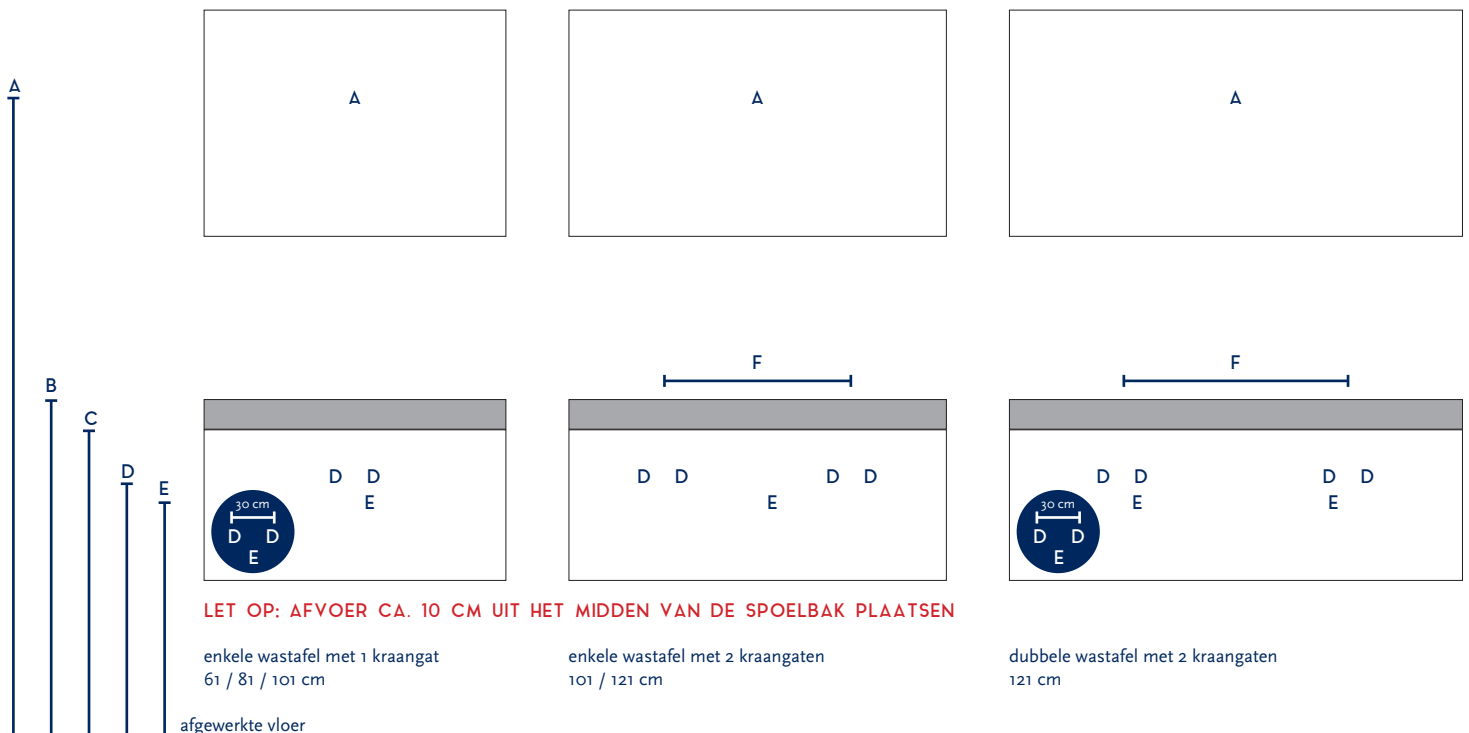

SERIE(S):	MATRIX
WASTAFEL:	LUCCA

Materiaal wastafel:	Natuursteen
Breedte wastafel:	61 / 81 / 101 / 121 cm
Diepte wastafel:	45,5 cm
Hoogte rand:	8 cm
Beschikbare kleuren:	Zwart
Muurbevestiging mogelijk: (bevestigingsset wordt meegeleverd)	Nee
Leverbaar zonder kraangat:	Ja
Garantie:	2 jaar
De wastafel dient vóór verwerking gecontroleerd te worden!	

A	Aansluiting 220 V (indien spiegel mét verlichting):	170 cm		
B	Bovenkant wastafel:	90 cm		
C	Bovenkant wastafelkast:	82 cm		
D	Aanvoer warm en koud water:	68 cm		
E	Afvoer:	63 cm		
F	Afstand (h-o-h) tussen 2 kraangaten / 2 afvoeren:	46 cm bij wastafel 101 cm 2krgr	58 cm bij 121 cm - enkele bak	58 cm bij 121 cm - dubbele bak