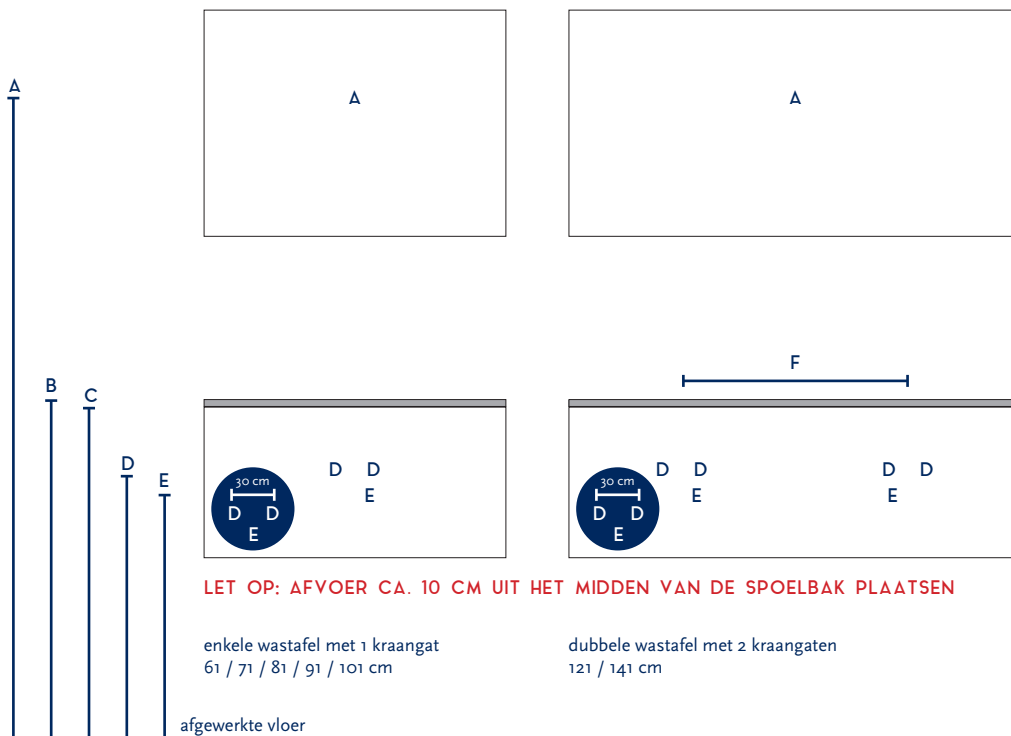

SERIE(S):	MATRIX / NEAT 40 cm hoog
WASTAFEL:	COVER

Materiaal wastafel:	Keramiek
Breedte wastafel:	61 / 71 / 81 / 91 / 101 / 121 / 141 cm
Diepte wastafel:	46 cm
Hoogte rand:	1,8 cm
Beschikbare kleuren:	Wit glans
Muurbevestiging mogelijk: (bevestigingsset wordt meegeleverd)	Nee
Leverbaar zonder kraangat:	Nee
Garantie:	2 jaar
De wastafel dient vóór verwerking gecontroleerd te worden!	

A	Aansluiting 220 V (indien spiegel mét verlichting):	170 cm	
B	Bovenkant wastafel:	90 cm	
C	Bovenkant wastafelkast:	88 cm	
D	Aanvoer warm en koud water:	70 cm	
E	Afvoer:	65 cm	
F	Afstand (h-o-h) tussen 2 kraangaten / afvoeren:	60 cm bij 121 cm - dubbele bak	70 cm bij 141 cm - dubbele bak