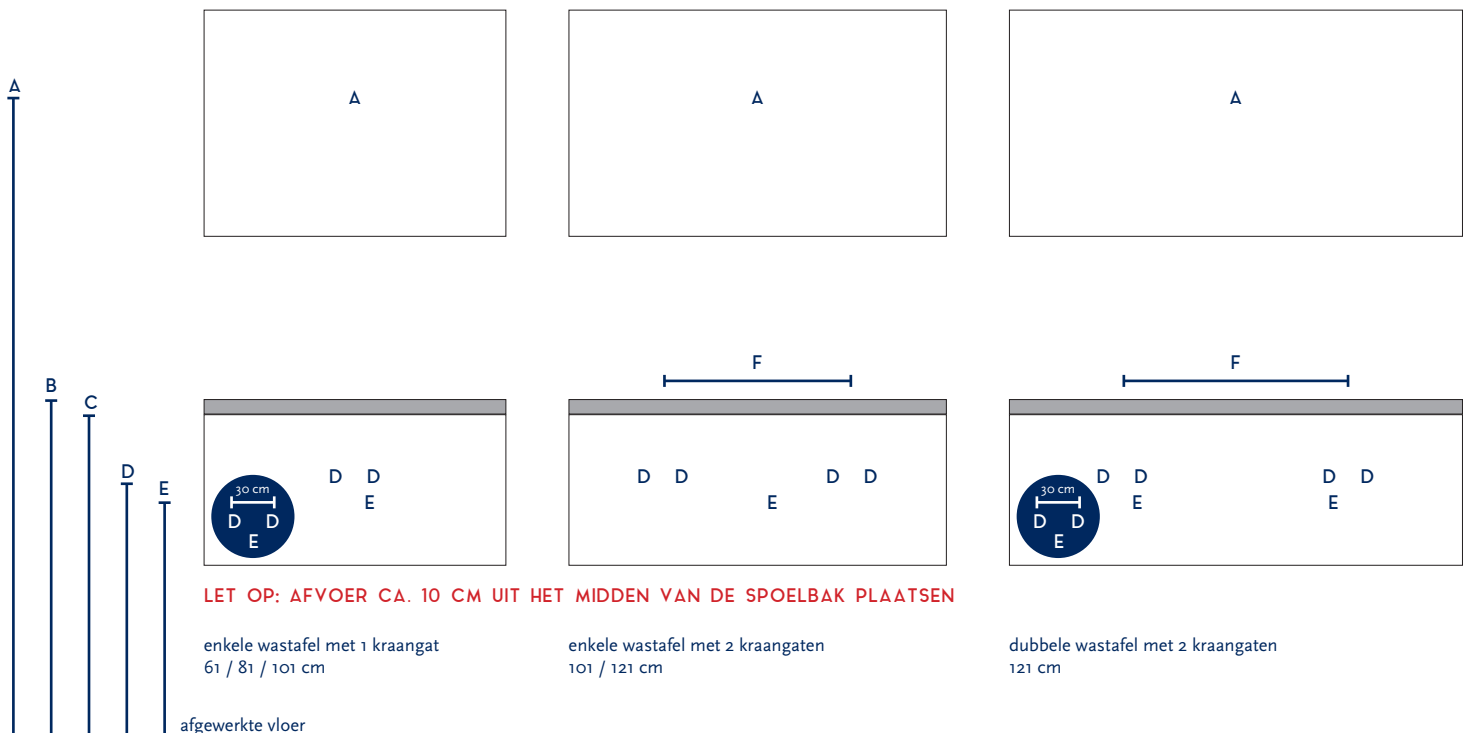

SERIE(S):	MATRIX / NEAT 40 cm hoog
WASTAFEL:	DJAZZ

Materiaal wastafel:	Keramiek
Breedte wastafel:	61 / 81 / 101 / 121 cm
Diepte wastafel:	45,5 cm
Hoogte rand:	4 cm
Beschikbare kleuren:	Wit glans en zwart mat
Muurbevestiging mogelijk: (bevestigingsset wordt meegeleverd)	Nee
Leverbaar zonder kraangat:	Ja
Garantie:	2 jaar
De wastafel dient vóór verwerking gecontroleerd te worden!	

A	Aansluiting 220 V (indien spiegel mét verlichting):	170 cm		
B	Bovenkant wastafel:	90 cm		
C	Bovenkant wastafelkast:	86 cm		
D	Aanvoer warm en koud water:	68 cm		
E	Afvoer:	63 cm		
F	Afstand (h-o-h) tussen 2 kraangaten / 2 afvoeren:	50 cm bij wastafel 101 cm 2kr	60 cm bij 121 cm - enkele bak	60,5 cm bij 121 cm - dubbele bak