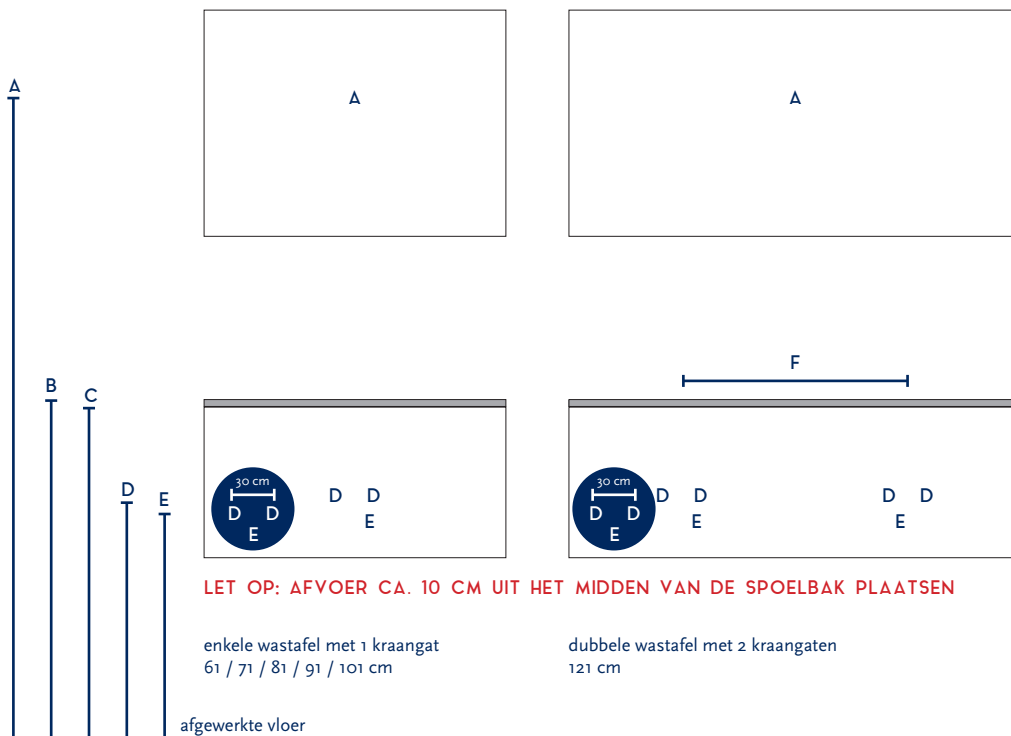

SERIE(S):	MATRIX / NEAT 40 cm hoog
WASTAFEL:	ENJOY

Materiaal wastafel:	Keramiek
Breedte wastafel:	61 / 71 / 81 / 91 / 101 / 121 cm
Diepte wastafel:	46 cm
Hoogte rand:	1,8 cm
Beschikbare kleuren:	Wit glans
Muurbevestiging mogelijk: (bevestigingsset wordt meegeleverd)	Nee
Leverbaar zonder kraangat:	Nee
Garantie:	2 jaar
De wastafel dient vóór verwerking gecontroleerd te worden!	

A	Aansluiting 220 V (indien spiegel mét verlichting):	170 cm
B	Bovenkant wastafel:	90 cm
C	Bovenkant wastafelkast:	88 cm
D	Aanvoer warm en koud water:	63 cm
E	Afvoer:	60 cm
F	Afstand (h-o-h) tussen 2 kraangaten / afvoeren:	60 cm bij 121 cm - dubbele bak