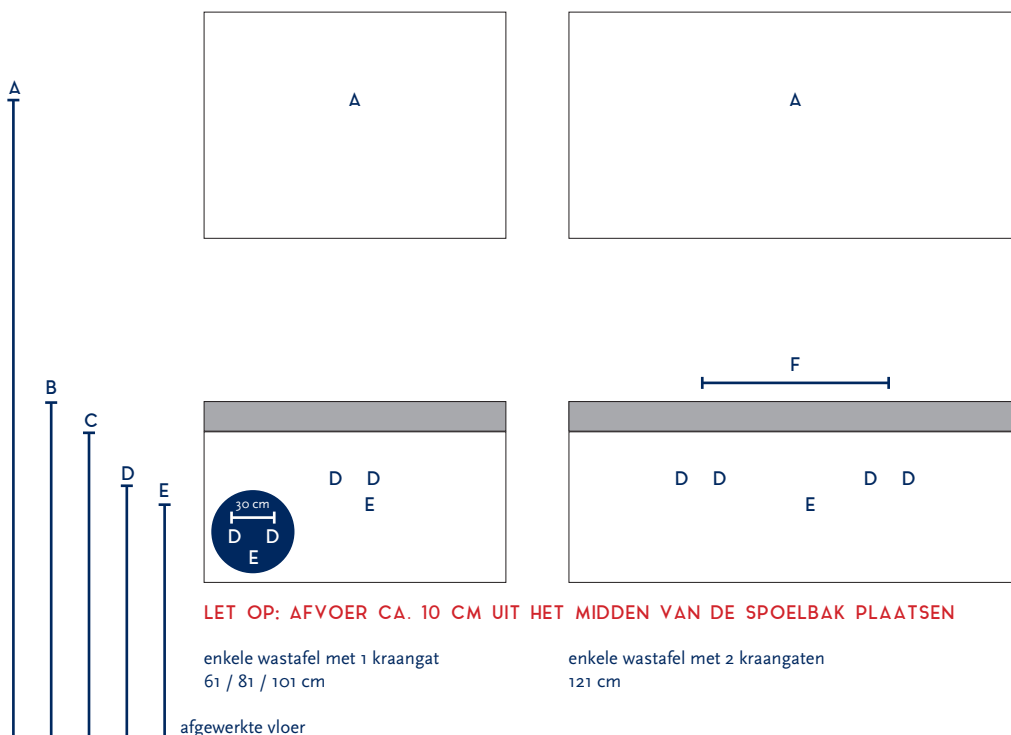

SERIE(S):	MATRIX / NEAT 40 cm hoog
WASTAFEL:	JUST

Materiaal wastafel:	Keramiek
Breedte wastafel:	61 / 81 / 101 / 121 cm
Diepte wastafel:	46 cm
Hoogte rand:	7,5 cm
Beschikbare kleuren:	Wit glans
Muurbevestiging mogelijk: (bevestigingsset wordt meegeleverd)	Nee
Leverbaar zonder kraangat:	Nee
Garantie:	2 jaar
De wastafel dient vóór verwerking gecontroleerd te worden!	

A	Aansluiting 220 V (indien spiegel mét verlichting):	170 cm
B	Bovenkant wastafel:	90 cm
C	Bovenkant wastafelkast:	82,5 cm
D	Aanvoer warm en koud water:	68 cm
E	Afvoer:	63 cm
F	Afstand (h-o-h) tussen 2 kraangaten:	60 cm bij wastafel 121 cm

Bij de **asymmetrische wastafel** kunt u de hoogtematen voor de aan- en afvoer aanhouden uit de tabel hiernaast.

Wanneer u werkt met een **asymmetrische wastafel** kunt u op de technische tekening van de wastafel (bovenaanzichten) de exacte positie zien van het kraangat en de afvoer. De maten op deze tekening zijn leidend.