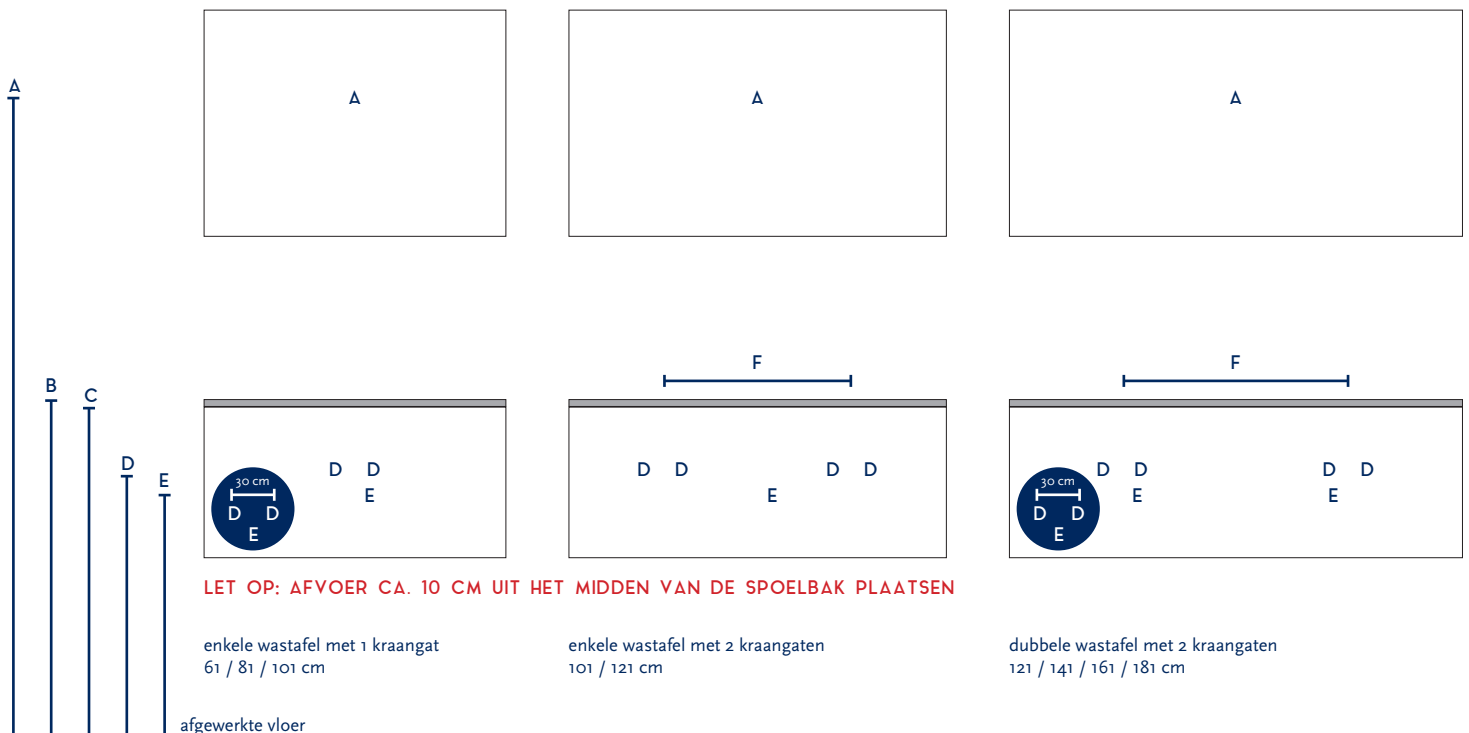

SERIE(S):	MATRIX (MET GREEP) / NEAT 40 cm hoog
WASTAFEL:	LEVANTE

Materiaal wastafel:	Compact stone
Breedte wastafel:	61 / 81 / 91 / 101 / 111 / 121 / 131 / 141 / 161 / 181 cm
Diepte wastafel:	46 cm
Hoogte rand:	2 cm
Beschikbare kleuren:	Wit, zwart, wit marmer en zwart marmer
Muurbevestiging mogelijk: (bevestigingsset wordt meegeleverd)	Nee
Leverbaar zonder kraangat:	Ja
Garantie:	2 jaar
De wastafel dient vóór verwerking gecontroleerd te worden!	

A	Aansluiting 220 V (indien spiegel mét verlichting):	170 cm
B	Bovenkant wastafel:	90 cm
C	Bovenkant wastafelkast:	88 cm
D	Aanvoer warm en koud water:	70 cm
E	Afvoer:	65 cm
F	Afstand (h-o-h) tussen 2 kraangaten / 2 afvoeren:	45 cm bij wastafel 101 cm 2 krg

Bij de **asymmetrische wastafel** kunt u de hoogtematen voor de aan- en afvoer aanhouden uit de tabel hiernaast.

Wanneer u werkt met een **asymmetrische wastafel óf met muurkranen** (wastafel zonder kraangaten) kunt u op de technische tekening van de wastafel (bovenaanzichten) de exacte positie zien van het kraangat en de afvoer(en). De maten op deze tekening zijn leidend.

	45 cm bij wastafel 101 cm 2 krg	60 cm bij 121 cm - enkele bak	60 cm bij 121 cm - dubbele bak	70 cm bij wastafel 141 cm	80 cm bij wastafel 161 cm	90 cm bij wastafel 181 cm
--	---------------------------------------	-------------------------------------	--------------------------------------	---------------------------------	---------------------------------	---------------------------------