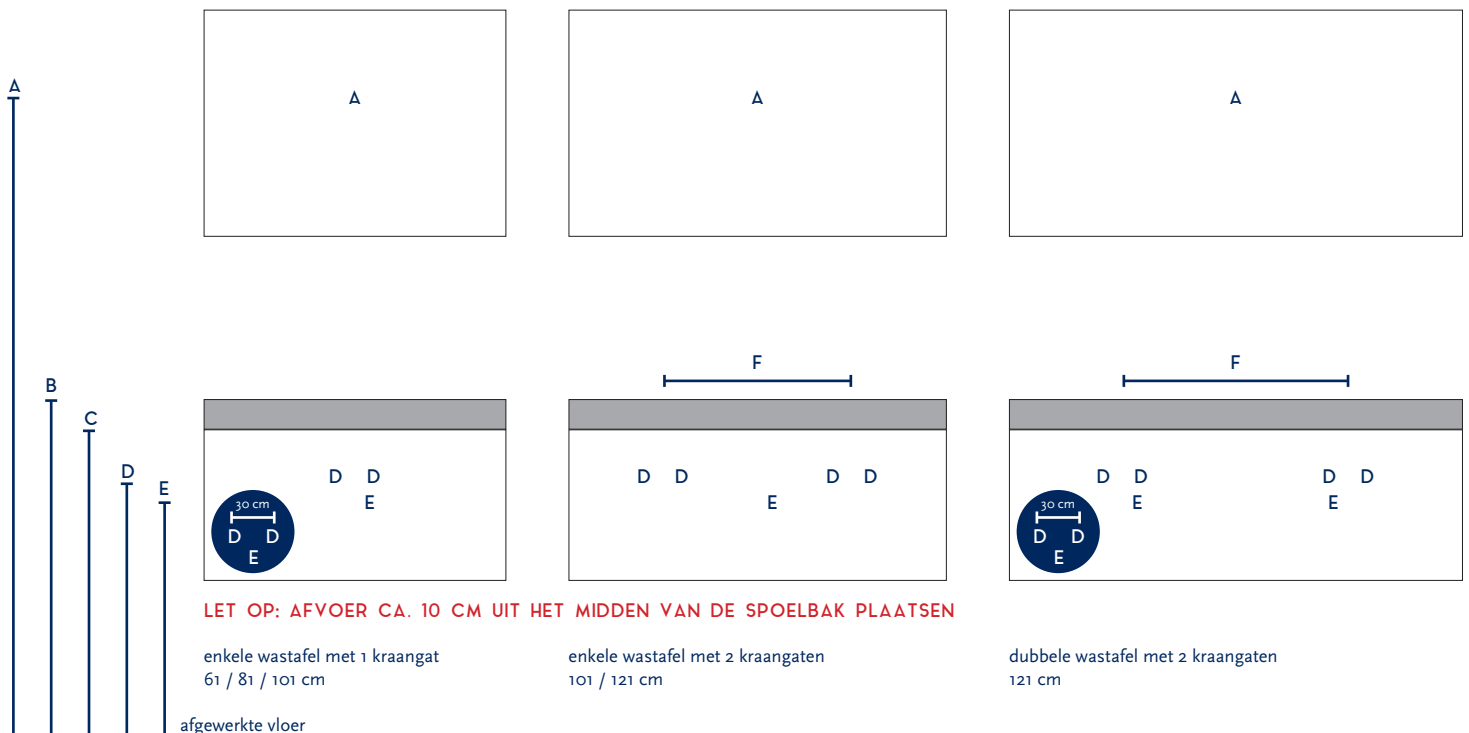

SERIE(S):	MATRIX / NEAT 40 cm hoog
WASTAFEL:	LUCCA

Materiaal wastafel:	Natuursteen
Breedte wastafel:	61 / 81 / 101 / 121 cm
Diepte wastafel:	45,5 cm
Hoogte rand:	8 cm
Beschikbare kleuren:	Zwart
Muurbevestiging mogelijk: (bevestigingsset wordt meegeleverd)	Nee
Leverbaar zonder kraangat:	Ja
Garantie:	2 jaar
De wastafel dient vóór verwerking gecontroleerd te worden!	

A	Aansluiting 220 V (indien spiegel mét verlichting):	170 cm		
B	Bovenkant wastafel:	90 cm		
C	Bovenkant wastafelkast:	82 cm		
D	Aanvoer warm en koud water:	68 cm		
E	Afvoer:	63 cm		
F	Afstand (h-o-h) tussen 2 kraangaten / 2 afvoeren:	46 cm bij wastafel 101 cm 2kr	58 cm bij 121 cm - enkele bak	58 cm bij 121 cm - dubbele bak