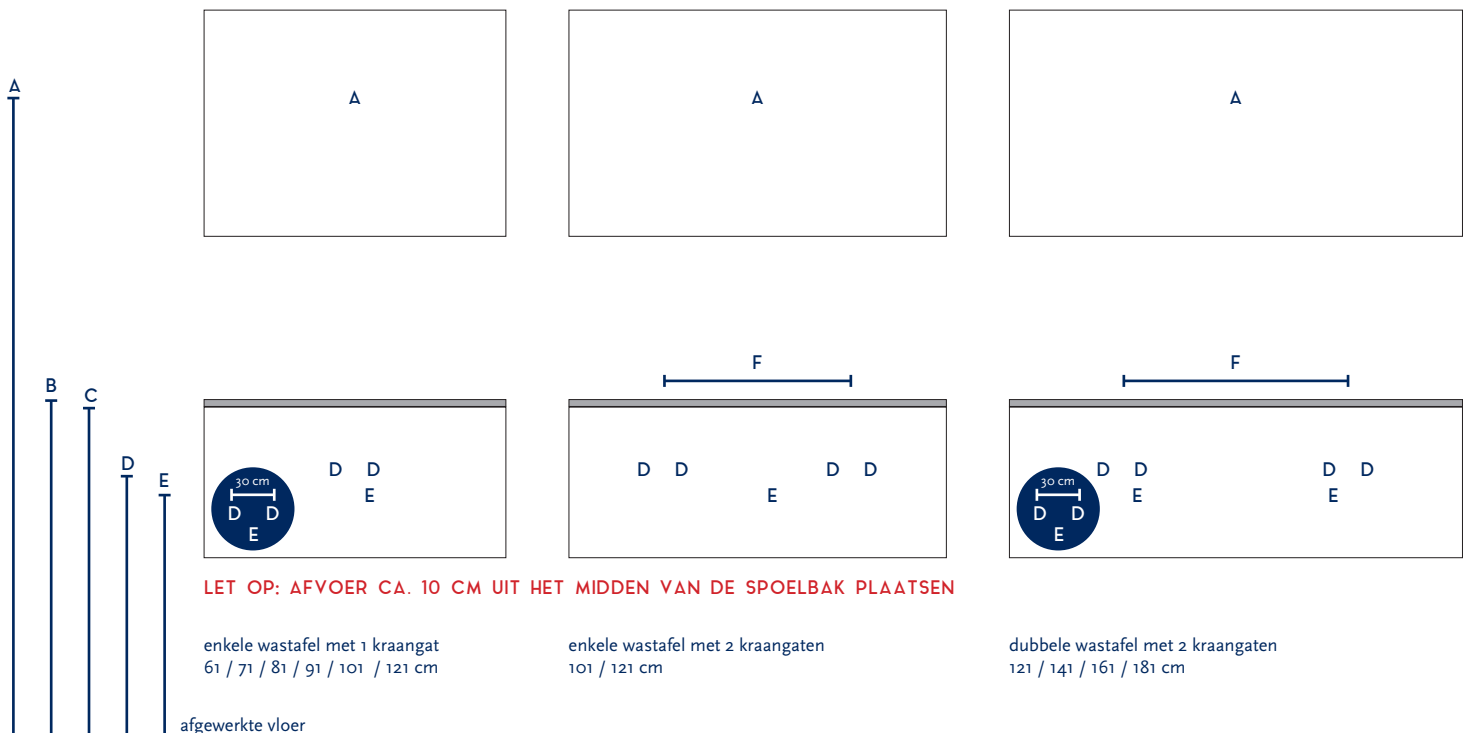

SERIE(S):	MATRIX / NEAT 40 cm hoog
WASTAFEL:	NEO

Materiaal wastafel:	Solid stone
Breedte wastafel:	61 / 71 / 81 / 91 / 101 / 121 / 141 / 161 / 181 cm
Diepte wastafel:	46 cm
Hoogte rand:	1,5 cm
Beschikbare kleuren:	White, mocca, silver grey, taupe, stone grey en black
Muurbevestiging mogelijk: (bevestigingsset wordt meegeleverd)	Nee
Leverbaar zonder kraangat:	Ja
Garantie:	2 jaar
De wastafel dient vóór verwerking gecontroleerd te worden!	

A	Aansluiting 220 V (indien spiegel mét verlichting):	170 cm
B	Bovenkant wastafel:	90 cm
C	Bovenkant wastafelkast:	88,5 cm
D	Aanvoer warm en koud water:	70 cm
E	Afvoer:	65 cm
F	Afstand (h-o-h) tussen 2 kraangaten / 2 afvoeren:	45 cm bij wastafel 101 cm 2 krg

Bij de **asymmetrische wastafel** kunt u de hoogtematen voor de aan- en afvoer aanhouden uit de tabel hiernaast.

Wanneer u werkt met een **asymmetrische wastafel óf met muurkranen** (wastafel zonder kraangaten) kunt u op de technische tekening van de wastafel (bovenaanzichten) de exacte positie zien van het kraangat en de afvoer(en). De maten op deze tekening zijn leidend.

		60 cm bij 121 cm - enkele bak	60 cm bij 121 cm - dubbele bak	70,5 cm bij wastafel 141 cm	80,5 cm bij wastafel 161 cm	90,5 cm bij wastafel 181 cm
--	--	-------------------------------------	--------------------------------------	-----------------------------------	-----------------------------------	-----------------------------------