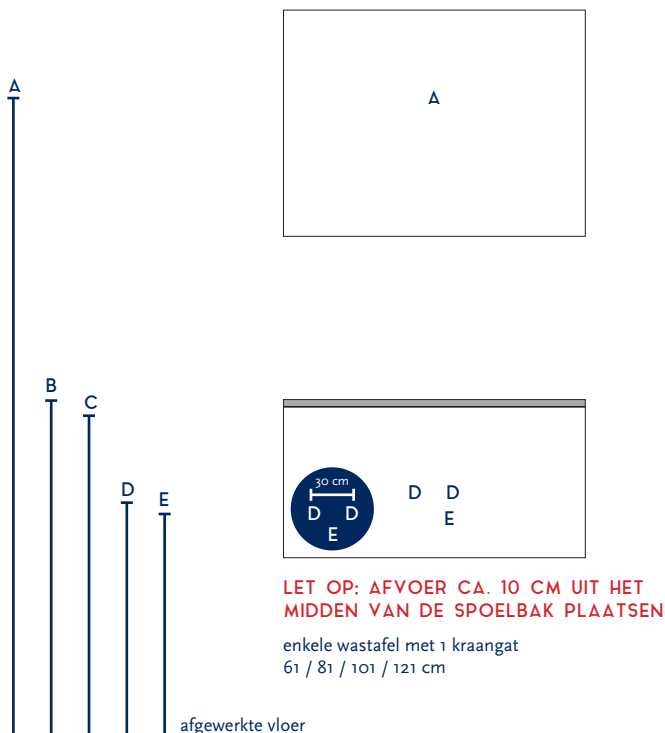

SERIE(S):	MATRIX / NEAT 40 cm hoog
WASTAFEL:	PICASSO

Materiaal wastafel:	Keramiek
Breedte wastafel:	61 / 81 / 101 / 121 cm
Diepte wastafel:	46 cm
Hoogte rand:	1,2 cm
Beschikbare kleuren:	Wit glans, wit mat en zwart mat
Muurbevestiging mogelijk: (bevestigingsset wordt meegeleverd)	Nee
Leverbaar zonder kraangat:	Nee
Garantie:	2 jaar

De wastafel dient vóór verwerking gecontroleerd te worden!

A	Aansluiting 220 V (indien spiegel mét verlichting):	170 cm
B	Bovenkant wastafel:	90 cm
C	Bovenkant wastafelkast:	89 cm
D	Aanvoer warm en koud water:	63 cm
E	Afvoer:	60 cm
F	Afstand (h-o-h) tussen 2 kraangaten / afvoeren:	N.v.t.