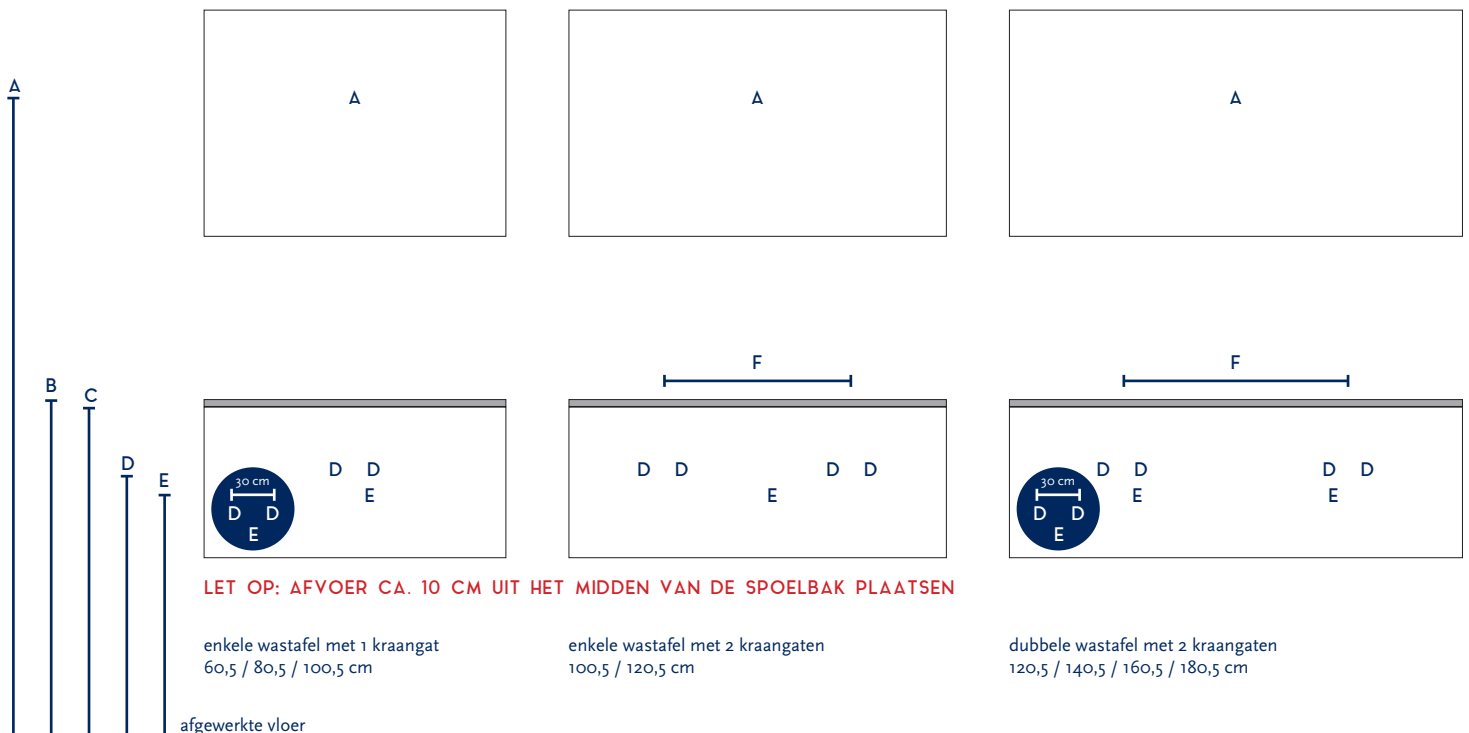

SERIE(S):	MATRIX / NEAT 40 cm hoog
WASTAFEL:	THIN

Materiaal wastafel:	Kunststeen
Breedte wastafel:	60,5 / 80,5 / 100,5 / 120,5 / 140,5 / 160,5 / 180,5 cm
Diepte wastafel:	45,5 cm
Hoogte rand:	2 cm
Beschikbare kleuren:	Wit glans en wit mat
Muurbevestiging mogelijk: (bevestigingsset wordt meegeleverd)	Nee
Leverbaar zonder kraangat:	Ja
Garantie:	2 jaar
De wastafel dient vóór verwerking gecontroleerd te worden!	

A	Aansluiting 220 V (indien spiegel mét verlichting):	170 cm
B	Bovenkant wastafel:	90 cm
C	Bovenkant wastafelkast:	88 cm
D	Aanvoer warm en koud water:	70 cm
E	Afvoer:	65 cm
F	Afstand (h-o-h) tussen 2 kraangaten / 2 afvoeren:	44,5 cm bij wastafel 100,5 cm 2kr 58,5 cm bij 120,5 cm - enkele bak 60,5 cm bij 120,5 cm - dubbele bak 70 cm bij wastafel 140,5 cm 80,3 cm bij wastafel 160,5 cm 90,3 cm bij wastafel 180,5 cm

Bij de **asymmetrische wastafel** kunt u de hoogtematen voor de aan- en afvoer aanhouden uit de tabel hiernaast.

Wanneer u werkt met een **asymmetrische wastafel óf met muurkranen** (wastafel zonder kraangaten) kunt u op de technische tekening van de wastafel (bovenaanzichten) de exacte positie zien van het kraangat en de afvoer(en). De maten op deze tekening zijn leidend.