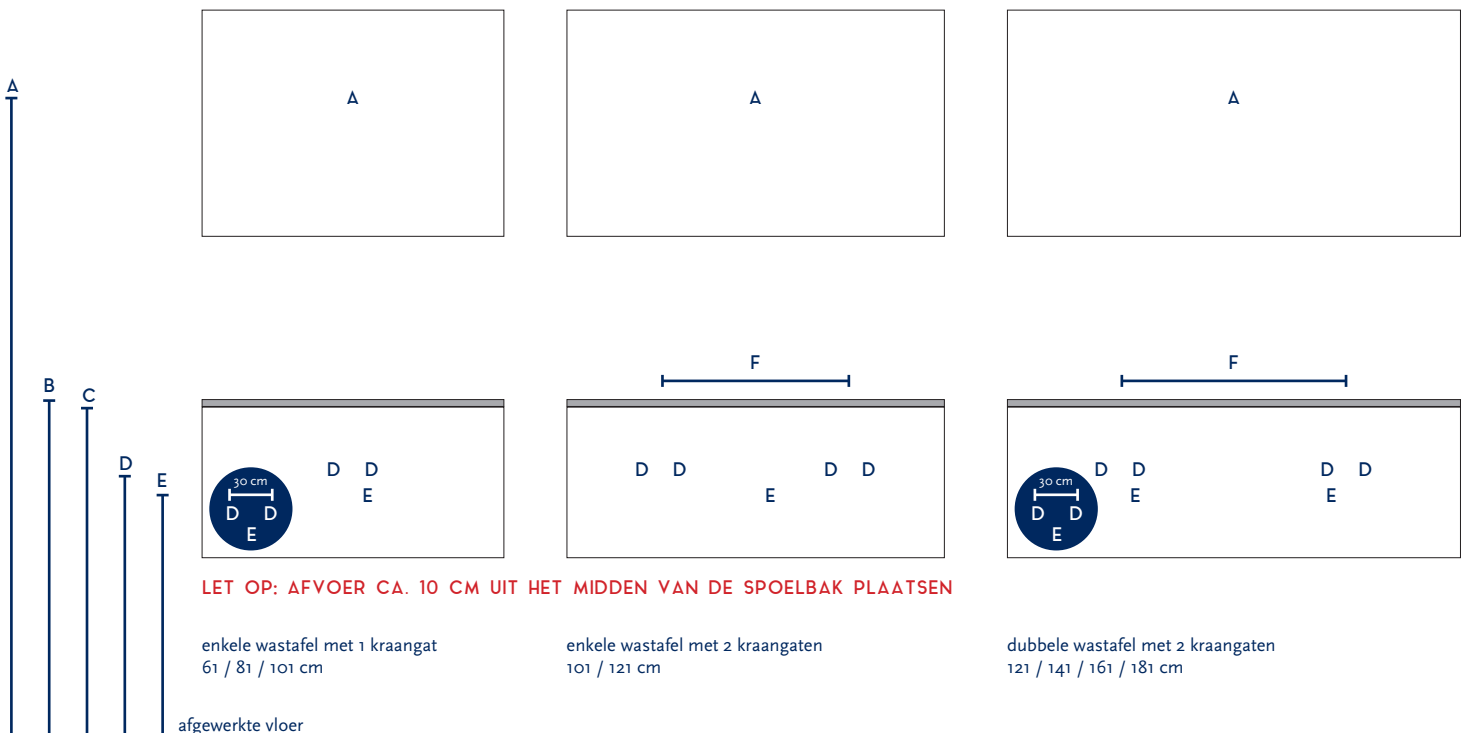

SERIE(S):	MATRIX / NEAT 40 cm hoog
WASTAFEL:	URANO

Materiaal wastafel:	Compact stone
Breedte wastafel:	61 / 81 / 91 / 101 / 111 / 121 / 131 / 141 / 161 / 181 cm
Diepte wastafel:	46 cm
Hoogte rand:	2 cm
Beschikbare kleuren:	Wit, zwart, wit marmer en zwart marmer
Muurbevestiging mogelijk: (bevestigingsset wordt meegeleverd)	Nee
Leverbaar zonder kraangat:	Ja
Garantie:	2 jaar
De wastafel dient vóór verwerking gecontroleerd te worden!	

A	Aansluiting 220 V (indien spiegel mét verlichting):	170 cm
B	Bovenkant wastafel:	90 cm
C	Bovenkant wastafelkast:	88 cm
D	Aanvoer warm en koud water:	70 cm
E	Afvoer:	65 cm
F	Afstand (h-o-h) tussen 2 kraangaten / 2 afvoeren:	45 cm bij wastafel 101 cm 2 krg

Bij de **asymmetrische wastafel** kunt u de hoogtematen voor de aan- en afvoer aanhouden uit de tabel hiernaast.

Wanneer u werkt met een **asymmetrische wastafel óf met muurkranen** (wastafel zonder kraangaten) kunt u op de technische tekening van de wastafel (bovenaanzichten) de exacte positie zien van het kraangat en de afvoer(en). De maten op deze tekening zijn leidend.

60 cm bij 121 cm - enkele bak	60 cm bij 121 cm - dubbele bak	70 cm bij wastafel 141 cm	80 cm bij wastafel 161 cm	90 cm bij wastafel 181 cm
-------------------------------------	--------------------------------------	---------------------------------	---------------------------------	---------------------------------