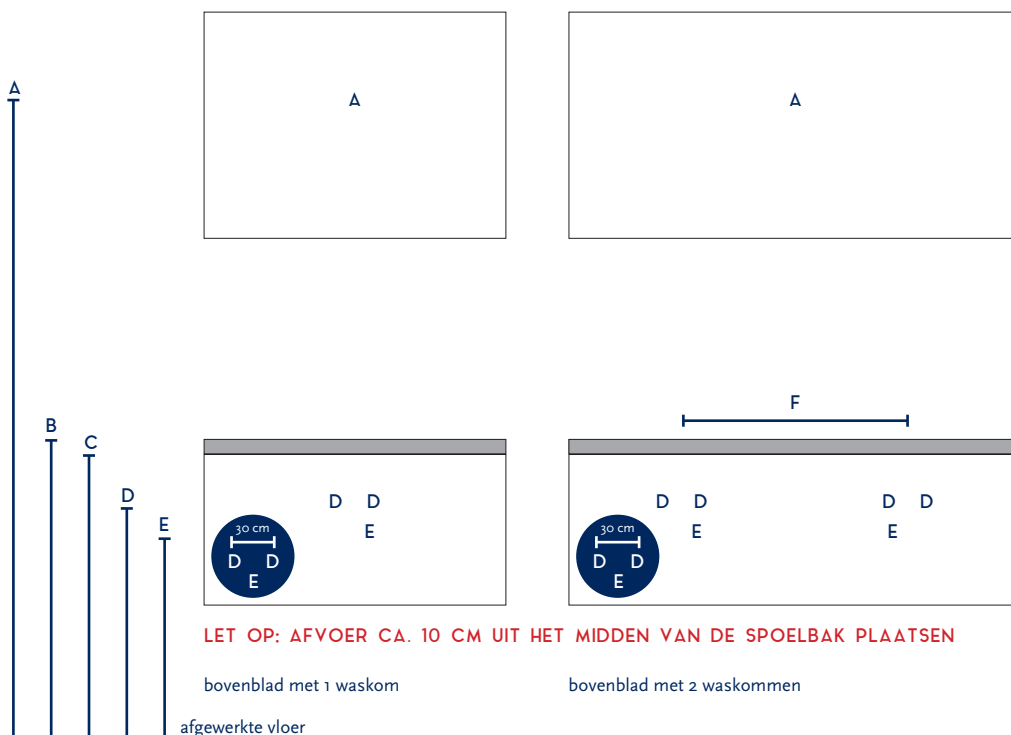

SERIE(S):	MATRIX / NEAT 40 cm hoog
WASTAFEL:	BOVENBLAD 3,6 CM DIK

Materiaal wastafel:	N.v.t.
Breedte wastafel:	N.v.t.
Diepte wastafel:	N.v.t.
Hoogte rand:	N.v.t.
Beschikbare kleuren:	N.v.t.
Muurbevestiging mogelijk: (bevestigingsset wordt meegeleverd)	N.v.t.
Leverbaar zonder kraangat:	N.v.t.
Garantie:	N.v.t.

Let op:
Plaats de aanvoer altijd recht onder (iedere) waskom!
U kunt geen waskom plaatsen boven een tussenschot in de onderkast.

A	Aansluiting 220 V (indien spiegel mét verlichting):	170 cm
B	Bovenkant bovenblad:	80 cm *
C	Bovenkant wastafelkast:	76,5 cm
D	Aanvoer warm en koud water:	63 cm
E	Afvoer:	58 cm
F	Afstand (h-o-h) tussen 2 kraangaten / 2 afvoeren:	N.v.t.

* De hoogte van 80 cm (bovenkant bovenblad) is indicatief. Bij deze tekeningen is uitgegaan van een bovenblad van 3,6 cm dik en een waskom met een hoogte van ca. 14 cm. Indien u een dikker of dunner bovenblad toepast of een hogere of lagere waskom heeft, dan dient u de hoogte van de wastafelkast (evenals de hoogte van aan-/afvoer) evenredig aan te passen.

De hoogte van 80 cm (bovenkant bovenblad) is uiteraard afhankelijk van de persoonlijke wensen van de gebruiker. U bent vrij om het geheel op een afwijkende hoogte, naar wens van de gebruiker, te monteren.