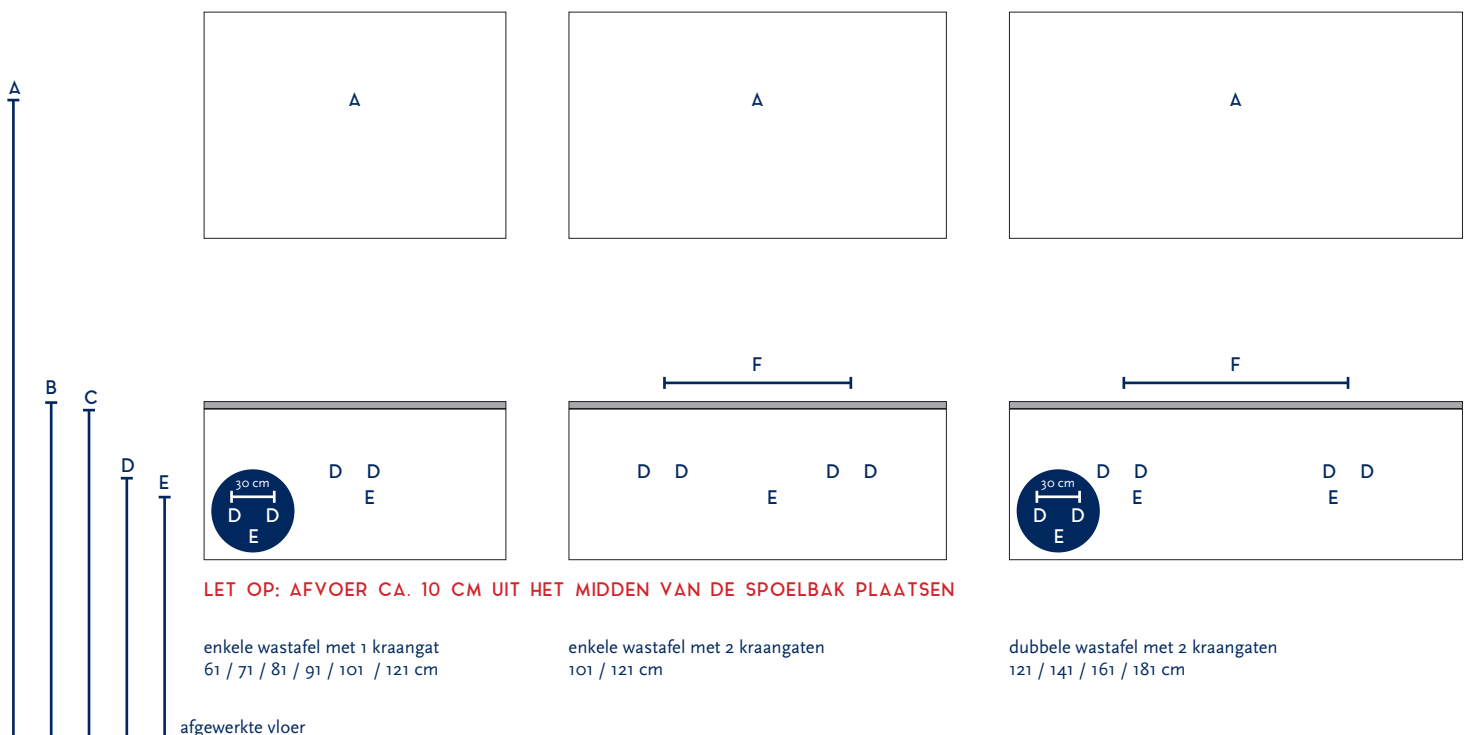

SERIE(S):	MATRIX
WASTAFEL:	NEO

Materiaal wastafel:	Solid stone
Breedte wastafel:	61 / 71 / 81 / 91 / 101 / 121 / 141 / 161 / 181 cm
Diepte wastafel:	46 cm
Hoogte rand:	1,5 cm
Beschikbare kleuren:	White, mocca, silver grey, taupe, stone grey en black
Muurbevestiging mogelijk: (bevestigingsset wordt meegeleverd)	Nee
Leverbaar zonder kraangat:	Ja
Garantie:	2 jaar
De wastafel dient vóór verwerking gecontroleerd te worden!	

A	Aansluiting 220 V (indien spiegel mét verlichting):	170 cm
B	Bovenkant wastafel:	90 cm
C	Bovenkant wastafelkast:	88,5 cm
D	Aanvoer warm en koud water:	70 cm
E	Afvoer:	65 cm
F	Afstand (h-o-h) tussen 2 kraangaten / 2 afvoeren:	45 cm bij wastafel 101 cm 2 krg

Bij de **asymmetrische wastafel** kunt u de hoogtematen voor de aan- en afvoer aanhouden uit de tabel hiernaast.

Wanneer u werkt met een **asymmetrische wastafel óf met muurkranen** (wastafel zonder kraangaten) kunt u op de technische tekening van de wastafel (bovenaanzichten) de exacte positie zien van het kraangat en de afvoer(en). De maten op deze tekening zijn leidend.

F	Afstand (h-o-h) tussen 2 kraangaten / 2 afvoeren:	45 cm bij wastafel 101 cm 2 krg	60 cm bij 121 cm - enkele bak	60 cm bij 121 cm - dubbele bak	70,5 cm bij wastafel 141 cm	80,5 cm bij wastafel 161 cm	90,5 cm bij wastafel 181 cm
---	---	---------------------------------------	-------------------------------------	--------------------------------------	-----------------------------------	-----------------------------------	-----------------------------------