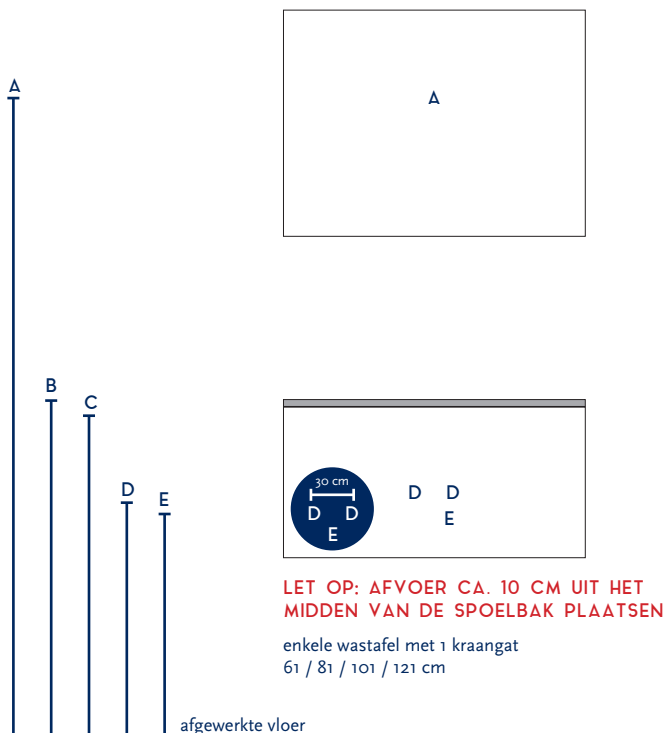

SERIE(S):	MATRIX
WASTAFEL:	PICASSO

Materiaal wastafel:	Keramiek
Breedte wastafel:	61 / 81 / 101 / 121 cm
Diepte wastafel:	46 cm
Hoogte rand:	1,2 cm
Beschikbare kleuren:	Wit glans, wit mat en zwart mat
Muurbevestiging mogelijk: (bevestigingsset wordt meegeleverd)	Nee
Leverbaar zonder kraangat:	Ja
Garantie:	2 jaar
De wastafel dient vóór verwerking gecontroleerd te worden!	

A	Aansluiting 220 V (indien spiegel mét verlichting):	170 cm
B	Bovenkant wastafel:	90 cm
C	Bovenkant wastafelkast:	89 cm
D	Aanvoer warm en koud water:	63 cm
E	Afvoer:	60 cm
F	Afstand (h-o-h) tussen 2 kraangaten / afvoeren:	N.v.t.