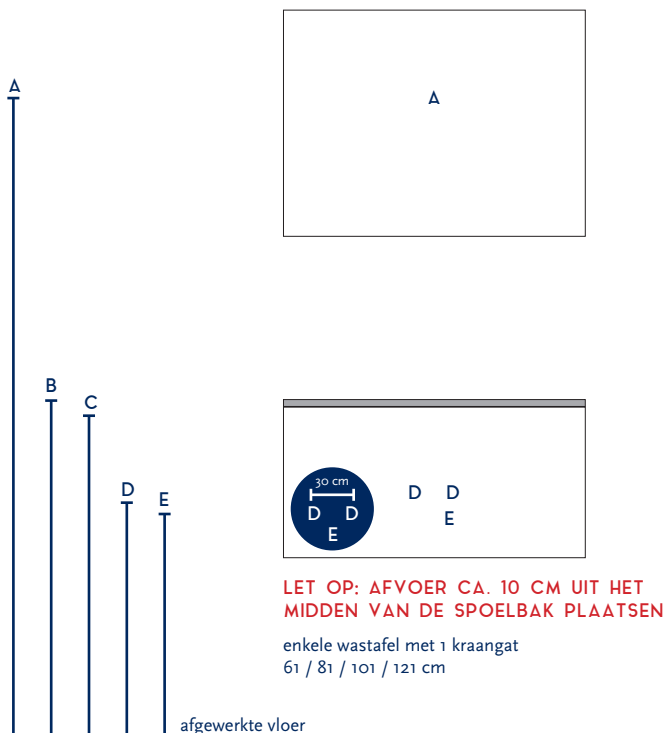

SERIE(S):	MATRIX
WASTAFEL:	PICASSO

Materiaal wastafel:	Keramiek
Breedte wastafel:	61 / 81 / 101 / 121 cm
Diepte wastafel:	46 cm
Hoogte rand:	1,2 cm
Beschikbare kleuren:	Wit glans, wit mat en zwart mat
Muurbevestiging mogelijk: (bevestigingsset wordt meegeleverd)	Nee
Leverbaar zonder kraangat:	Nee
Garantie:	2 jaar
De wastafel dient vóór verwerking gecontroleerd te worden!	

A	Aansluiting 220 V (indien spiegel mét verlichting):	170 cm
B	Bovenkant wastafel:	90 cm
C	Bovenkant wastafelkast:	89 cm
D	Aanvoer warm en koud water:	63 cm
E	Afvoer:	60 cm
F	Afstand (h-o-h) tussen 2 kraangaten / afvoeren:	N.v.t.