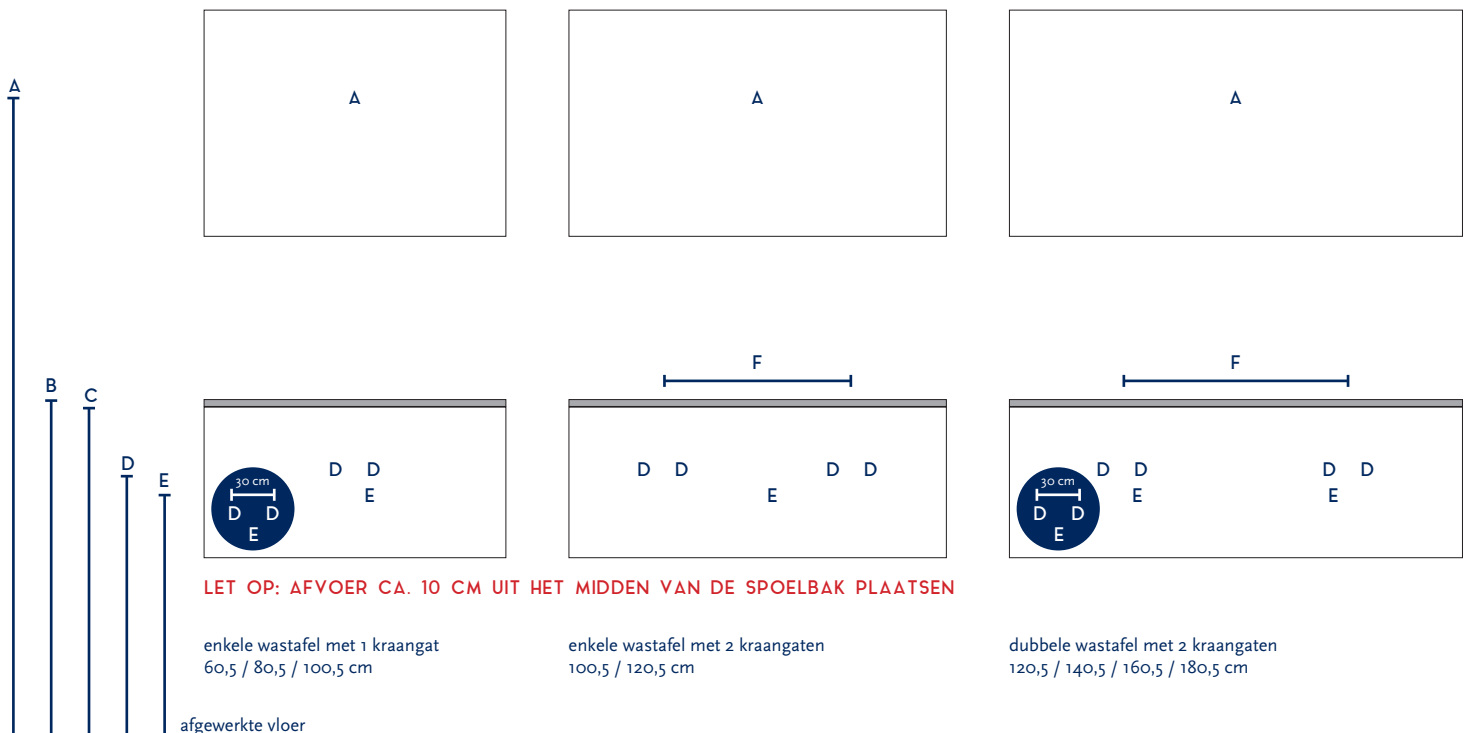

SERIE(S):	MATRIX
WASTAFEL:	THIN

Materiaal wastafel:	Kunststeen
Breedte wastafel:	60,5 / 80,5 / 100,5 / 120,5 / 140,5 / 160,5 / 180,5 cm
Diepte wastafel:	45,5 cm
Hoogte rand:	2 cm
Beschikbare kleuren:	Wit glans en wit mat
Muurbevestiging mogelijk: (bevestigingsset wordt meegeleverd)	Nee
Leverbaar zonder kraangat:	Ja
Garantie:	2 jaar
De wastafel dient vóór verwerking gecontroleerd te worden!	

A	Aansluiting 220 V (indien spiegel mét verlichting):	170 cm
B	Bovenkant wastafel:	90 cm
C	Bovenkant wastafelkast:	88 cm
D	Aanvoer warm en koud water:	70 cm
E	Afvoer:	65 cm
F	Afstand (h-o-h) tussen 2 kraangaten / 2 afvoeren:	44,5 cm bij wastafel 100,5 cm 2krgr 58,5 cm bij 120,5 cm - enkele bak 60,5 cm bij 120,5 cm - dubbele bak 70 cm bij wastafel 140,5 cm 80,3 cm bij wastafel 160,5 cm 90,3 cm bij wastafel 180,5 cm

Bij de **asymmetrische wastafel** kunt u de hoogtematen voor de aan- en afvoer aanhouden uit de tabel hiernaast.

Wanneer u werkt met een **asymmetrische wastafel óf met muurkranen** (wastafel zonder kraangaten) kunt u op de technische tekening van de wastafel (bovenaanzichten) de exacte positie zien van het kraangat en de afvoer(en). De maten op deze tekening zijn leidend.