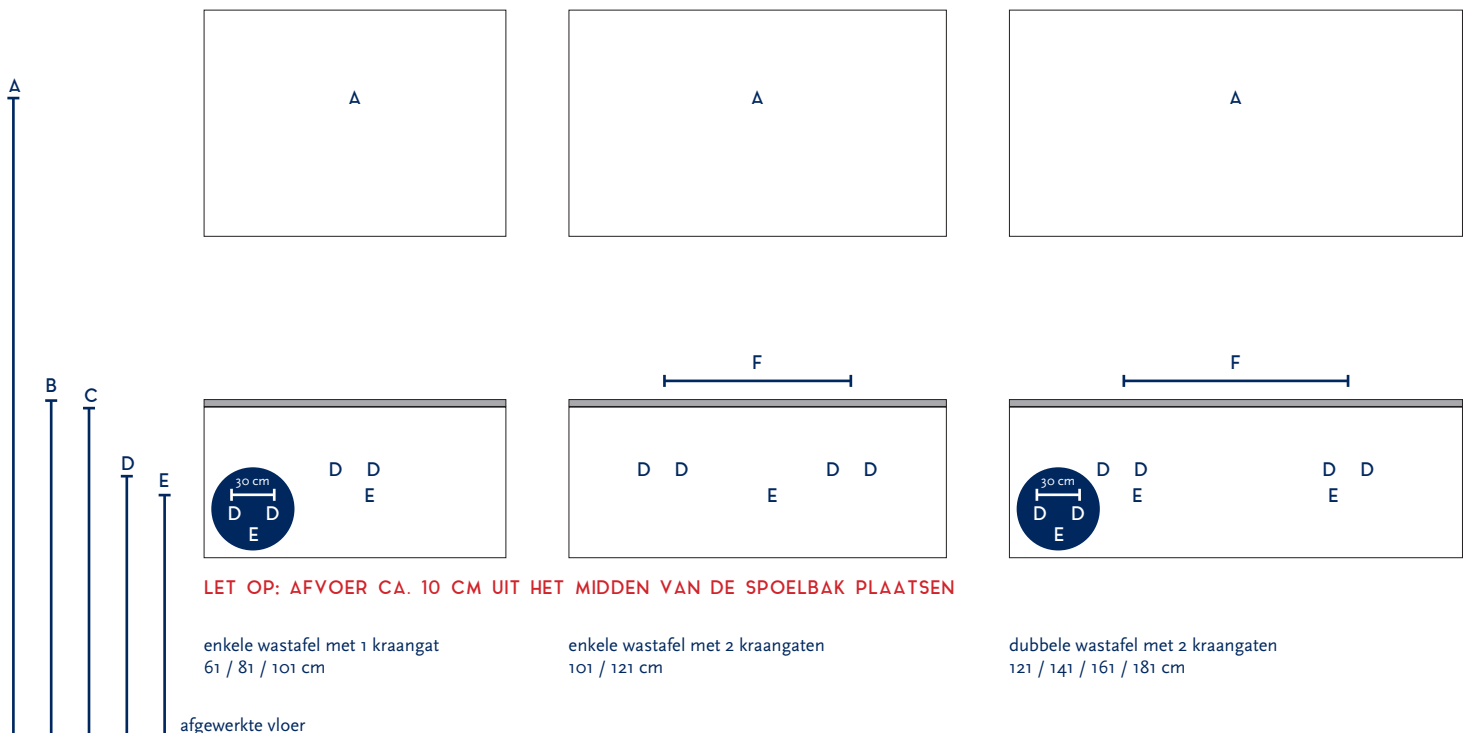

SERIE(S):	MATRIX
WASTAFEL:	URANO

Materiaal wastafel:	Compact stone
Breedte wastafel:	61 / 81 / 91 / 101 / 111 / 121 / 131 / 141 / 161 / 181 cm
Diepte wastafel:	46 cm
Hoogte rand:	2 cm
Beschikbare kleuren:	Wit, zwart, wit marmer en zwart marmer
Muurbevestiging mogelijk: (bevestigingsset wordt meegeleverd)	Nee
Leverbaar zonder kraangat:	Ja
Garantie:	2 jaar
De wastafel dient vóór verwerking gecontroleerd te worden!	

A	Aansluiting 220 V (indien spiegel mét verlichting):	170 cm
B	Bovenkant wastafel:	90 cm
C	Bovenkant wastafelkast:	88 cm
D	Aanvoer warm en koud water:	70 cm
E	Afvoer:	65 cm
F	Afstand (h-o-h) tussen 2 kraangaten / 2 afvoeren:	45 cm bij wastafel 101 cm 2 krg

Bij de **asymmetrische wastafel** kunt u de hoogtematen voor de aan- en afvoer aanhouden uit de tabel hiernaast.

Wanneer u werkt met een **asymmetrische wastafel óf met muurkranen** (wastafel zonder kraangaten) kunt u op de technische tekening van de wastafel (bovenaanzichten) de exacte positie zien van het kraangat en de afvoer(en). De maten op deze tekening zijn leidend.

	45 cm bij wastafel 101 cm 2 krg	60 cm bij 121 cm - enkele bak	60 cm bij 121 cm - dubbele bak	70 cm bij wastafel 141 cm	80 cm bij wastafel 161 cm	90 cm bij wastafel 181 cm
--	---------------------------------------	-------------------------------------	--------------------------------------	---------------------------------	---------------------------------	---------------------------------