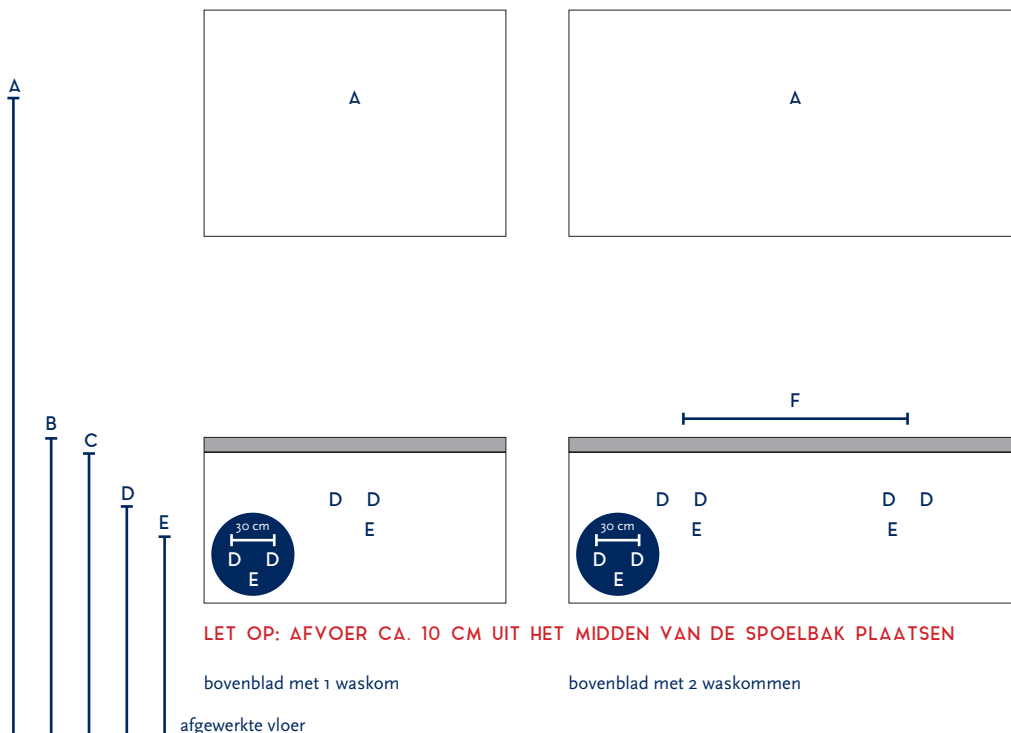

SERIE(S):	MATRIX
WASTAFEL:	BOVENBLAD 3,6 CM DIK

Materiaal wastafel:	N.v.t.
Breedte wastafel:	N.v.t.
Diepte wastafel:	N.v.t.
Hoogte rand:	N.v.t.
Beschikbare kleuren:	N.v.t.
Muurbevestiging mogelijk: (bevestigingsset wordt meegeleverd)	N.v.t.
Leverbaar zonder kraangat:	N.v.t.
Garantie:	N.v.t.

Let op:
Plaats de aanvoer altijd recht onder (iedere) waskom!
U kunt geen waskom plaatsen boven een tussenschot in de onderkast.

A	Aansluiting 220 V (indien spiegel mét verlichting):	170 cm
B	Bovenkant bovenblad:	80 cm *
C	Bovenkant wastafelkast:	76,5 cm
D	Aanvoer warm en koud water:	63 cm
E	Afvoer:	58 cm
F	Afstand (h-o-h) tussen 2 kraangaten / 2 afvoeren:	N.v.t.

* De hoogte van 80 cm (bovenkant bovenblad) is indicatief. Bij deze tekeningen is uitgegaan van een bovenblad van 3,6 cm dik en een waskom met een hoogte van ca. 14 cm. Indien u een dikker of dunner bovenblad toepast of een hogere of lagere waskom heeft, dan dient u de hoogte van de wastafelkast (evenals de hoogte van aan-/afvoer) evenredig aan te passen.

De hoogte van 80 cm (bovenkant bovenblad) is uiteraard afhankelijk van de persoonlijke wensen van de gebruiker. U bent vrij om het geheel op een afwijkende hoogte, naar wens van de gebruiker, te monteren.