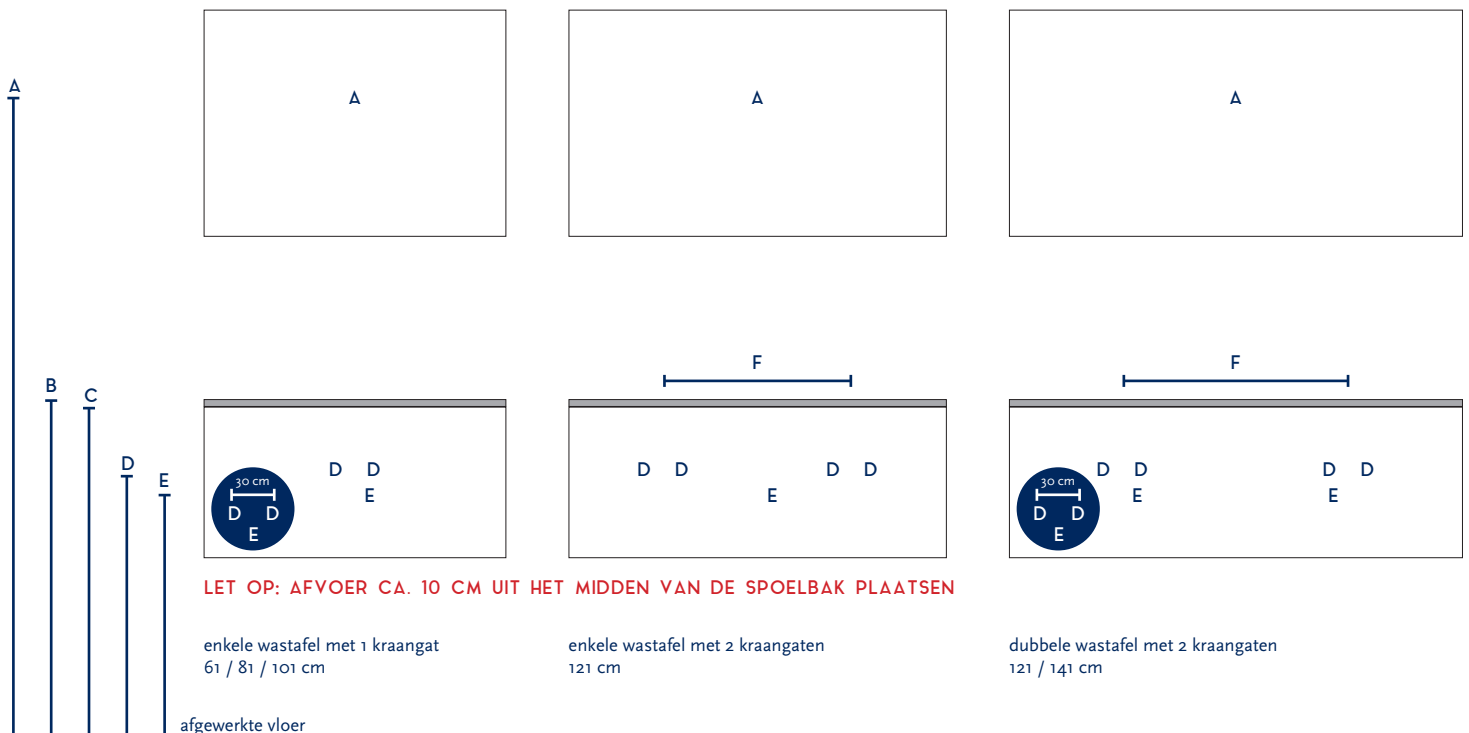

SERIE(S):	NEAT 40 cm hoog
WASTAFEL:	GALA

Materiaal wastafel:	Keramiek
Breedte wastafel:	61 / 81 / 101 / 121 / 141 cm
Diepte wastafel:	46 cm
Hoogte rand:	2 cm
Beschikbare kleuren:	Wit glans
Muurbevestiging mogelijk: (bevestigingsset wordt meegeleverd)	Ja
Leverbaar zonder kraangat:	Nee
Garantie:	2 jaar
De wastafel dient vóór verwerking gecontroleerd te worden!	

A	Aansluiting 220 V (indien spiegel mét verlichting):	170 cm		
B	Bovenkant wastafel:	90 cm		
C	Bovenkant wastafelkast:	88 cm		
D	Aanvoer warm en koud water:	70 cm		
E	Afvoer:	65 cm		
F	Afstand (h-o-h) tussen 2 kraangaten / afvoeren:	54 cm bij 121 cm - enkele bak	58 cm bij 121 cm - dubbele bak	63 cm bij wastafel 141 cm