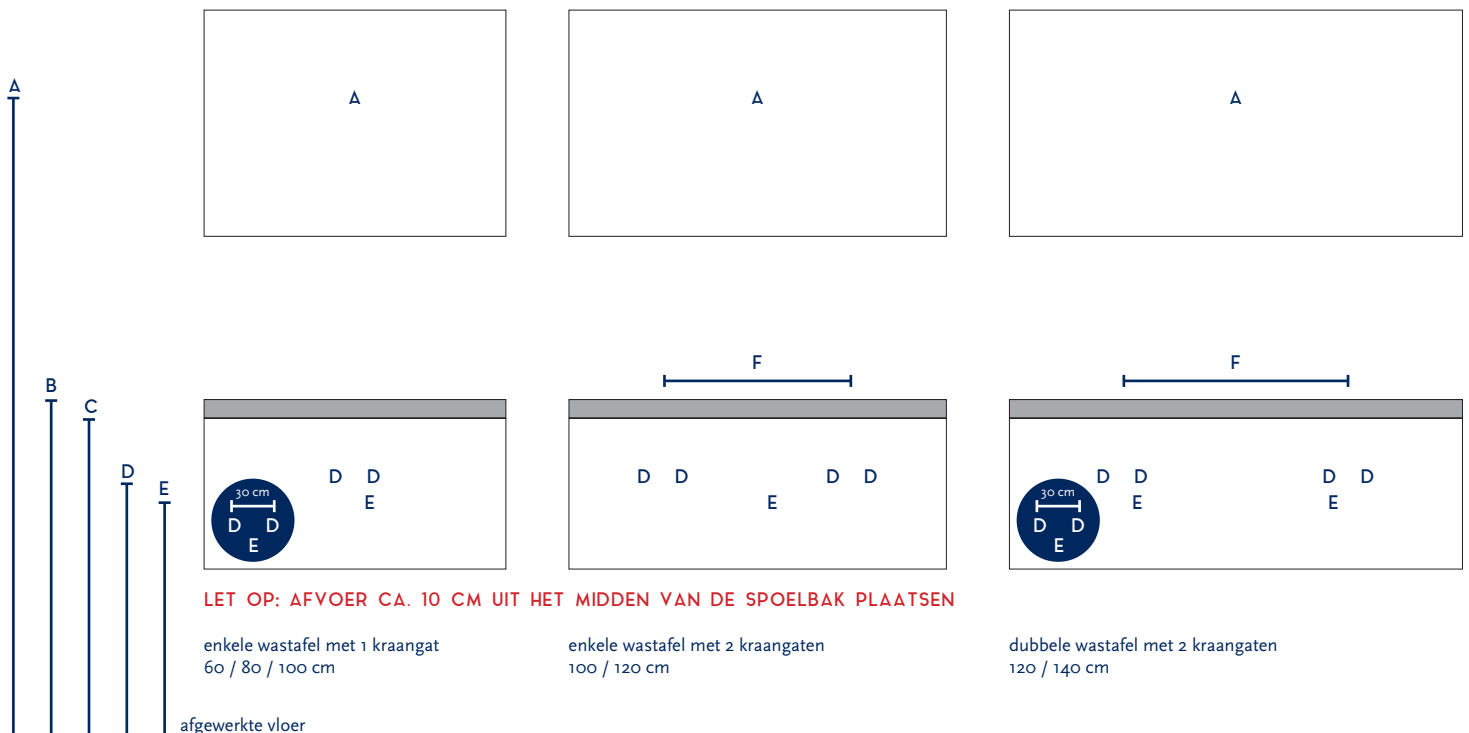

SERIE(S):	NEAT 40 cm hoog
WASTAFEL:	QUADRA

Materiaal wastafel:	Kunststeen
Breedte wastafel:	60 / 80 / 100 / 120 / 140 cm
Diepte wastafel:	46 cm
Hoogte rand:	5 cm
Beschikbare kleuren:	Wit glans
Muurbevestiging mogelijk: (bevestigingsset wordt meegeleverd)	Nee
Leverbaar zonder kraangat:	Nee
Garantie:	2 jaar
De wastafel dient vóór verwerking gecontroleerd te worden!	

A	Aansluiting 220 V (indien spiegel mét verlichting):	170 cm			
B	Bovenkant wastafel:	90 cm			
C	Bovenkant wastafelkast:	85 cm			
D	Aanvoer warm en koud water:	68 cm			
E	Afvoer:	63 cm			
F	Afstand (h-o-h) tussen 2 kraangaten / 2 afvoeren:	52,4 cm bij wastafel 100 cm 2krsg	60 cm bij 120 cm - enkele bak	60 cm bij 120 cm - dubbele bak	70 cm bij wastafel 140 cm