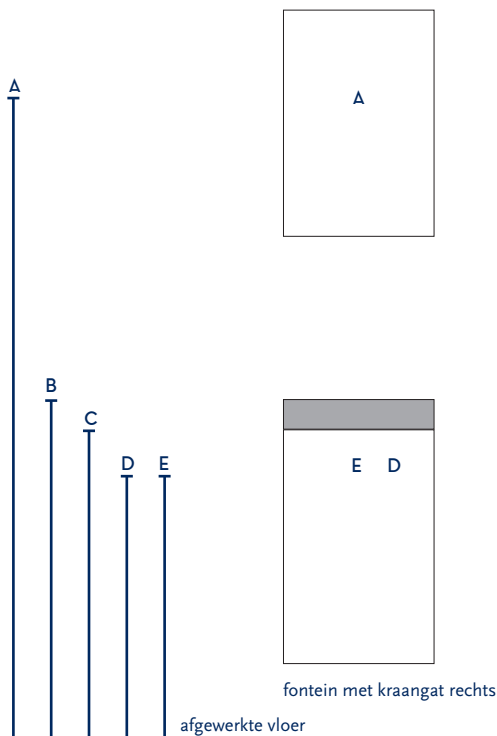

SERIE(S):	QUBIC FONTEINMEUBEL
FONTEIN:	BLADE

Materiaal fontein:	Beton
Breedte fontein:	40 cm
Diepte fontein:	22 cm
Hoogte fontein:	8 cm
Beschikbare kleuren:	Grijs
Muurbevestiging mogelijk: (bevestigingsset wordt meegeleverd)	Ja
Leverbaar zonder kraangat:	Nee
Garantie:	2 jaar
De fontein dient vóór verwerking gecontroleerd te worden!	

A	Aansluiting 220 V (indien spiegel mét verlichting):	170 cm
B	Bovenkant fontein:	90 cm
C	Bovenkant fonteinkast:	82 cm
D	Aanvoer koud water:	70 cm
E	Afvoer:	70 cm
F	Afstand (h-o-h) tussen 2 kraangaten / afvoeren:	N.v.t.

De exacte maatvoering van de fontein (positie van het kraangat en de afvoer) kunt u op de technische tekening van de fontein (bovenaanzichten) zien. De maten op deze tekening zijn leidend.