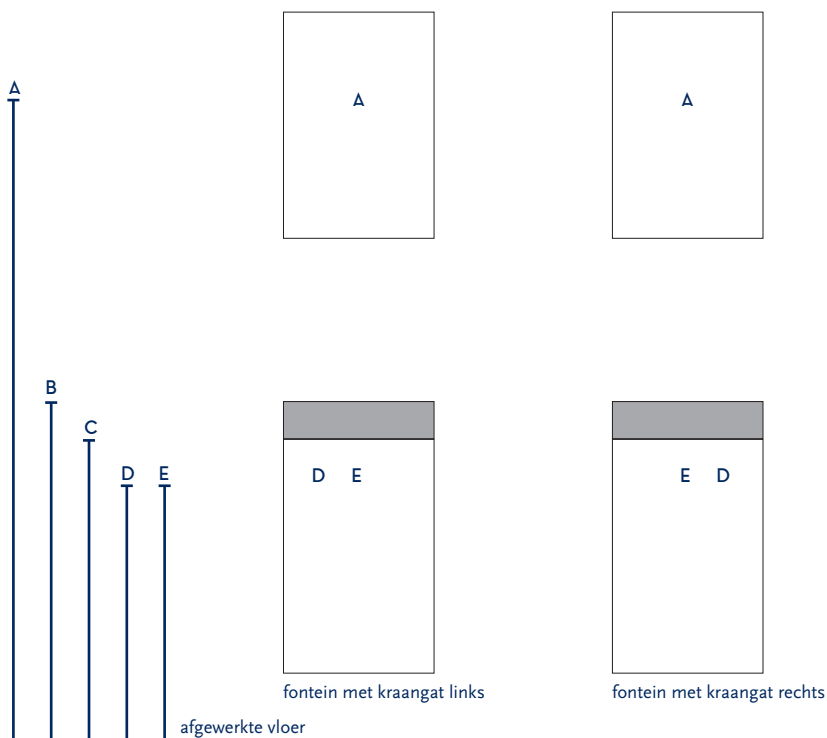

|           |                     |
|-----------|---------------------|
| SERIE(S): | QUBIC FONTEINMEUBEL |
| FONTEIN:  | QUBE                |

|  |           |
|--|-----------|
| Materiaal fontein:   | Keramik   |
| Breedte fontein:   | 41 cm     |
| Diepte fontein:  | 22 cm     |
| Hoogte fontein:  | 10 cm     |
| Beschikbare kleuren:   | Wit glans |
| Muurbevestiging mogelijk:<br>(bevestigingsset wordt meegeleverd) | Ja        |
| Leverbaar zonder kraangat:                                       | Nee       |
| Garantie:  | 2 jaar    |
| De fontein dient vóór verwerking gecontroleerd te worden!        |           |

|   |   |        |
|---|---|--------|
| A | Aansluiting 220 V (indien spiegel mét verlichting): | 170 cm |
| B | Bovenkant fontein:                                  | 90 cm  |
| C | Bovenkant fonteinkast:                              | 80 cm  |
| D | Aanvoer koud water:                                 | 68 cm  |
| E | Afvoer:   | 68 cm  |
| F | Afstand (h-o-h) tussen 2 kraangaten / afvoeren:     | N.v.t. |

De exacte maatvoering van de fontein (positie van het kraangat en de afvoer) kunt u op de technische tekening van de fontein (bovenaanzichten) zien. De maten op deze tekening zijn leidend.