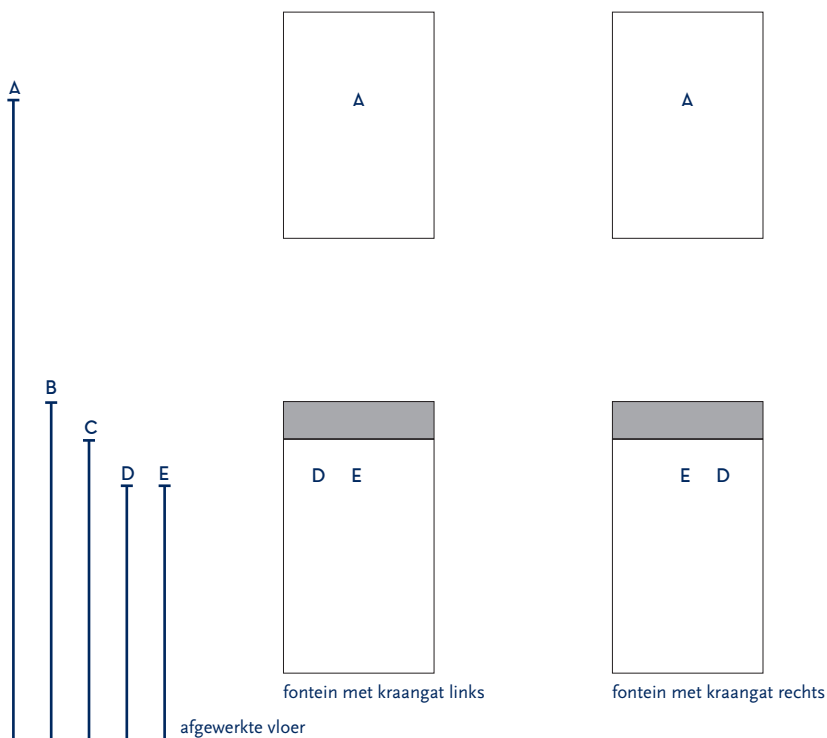

SERIE(S):	QUBIC FONTEINMEUBEL	
FONTEIN:	QUBE	EDGE

Materiaal fontein:	Keramiek	Natuursteen
Breedte fontein:	41 cm	40 cm
Diepte fontein:	22 cm	22 cm
Hoogte fontein:	10 cm	10 cm
Beschikbare kleuren:	Wit glans	Zwart
Muurbevestiging mogelijk: (bevestigingsset wordt meegeleverd)	Ja	Ja
Leverbaar zonder kraangat:	Nee	Nee
Garantie:	2 jaar	2 jaar
De fontein dient vóór verwerking gecontroleerd te worden!		

Let op:
Fontein Edge is alleen met kraangat rechts leverbaar!

A	Aansluiting 220 V (indien spiegel mét verlichting):	170 cm
B	Bovenkant fontein:	90 cm
C	Bovenkant fonteinkast:	80 cm
D	Aanvoer koud water:	68 cm
E	Afvoer:	68 cm
F	Afstand (h-o-h) tussen 2 kraangaten / afvoeren:	N.v.t.

De exacte maatvoering van de fontein (positie van het kraangat en de afvoer) kunt u op de technische tekening van de fontein (bovenaanzichten) zien. De maten op deze tekening zijn leidend.