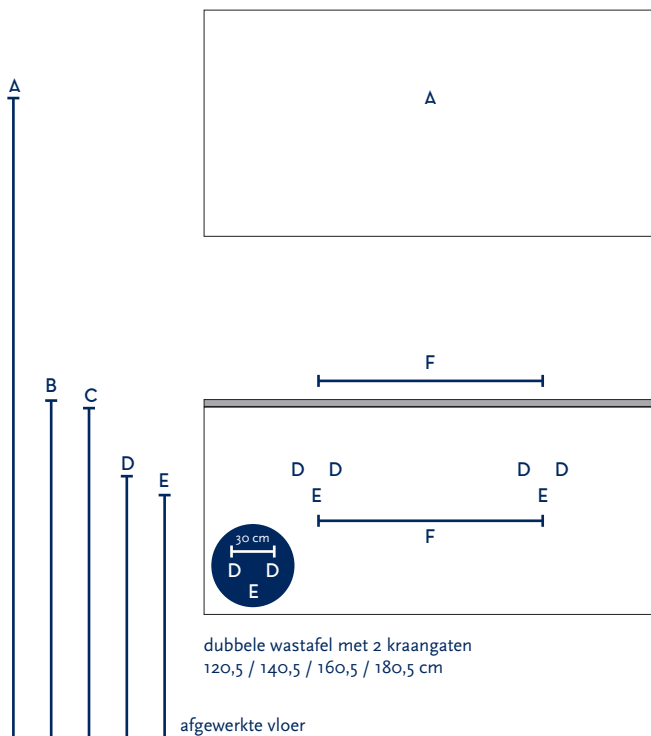

SERIE(S):	RIZE
WASTAFEL:	THIN

Materiaal wastafel:	Kunststeen
Breedte wastafel:	120,5 / 140,5 / 160,5 cm
Diepte wastafel:	45,5 cm
Hoogte rand:	2 cm
Beschikbare kleuren:	Wit glans en wit mat
Muurbevestiging mogelijk: (bevestigingsset wordt meegeleverd)	Nee
Leverbaar zonder kraangat:	Ja
Garantie:	2 jaar
De wastafel dient vóór verwerking gecontroleerd te worden!	

A	Aansluiting 220 V (indien spiegel mét verlichting):	170 cm		
B	Bovenkant wastafel:	90 cm		
C	Bovenkant wastafelkast:	88 cm		
D	Aanvoer warm en koud water:	70 cm		
E	Afvoer:	65 cm		
F	Afstand (h-o-h) tussen 2 kraangaten / 2 afvoeren:	60,5 cm bij 120,5 cm - dubbele bak	70 cm bij wastafel 140,5 cm	80,3 cm bij wastafel 160,5 cm

Bij de **asymmetrische wastafel** kunt u de hoogtematen voor de aan- en afvoer aanhouden uit de tabel hiernaast.

Wanneer u werkt met een **asymmetrische wastafel óf met muurkranen** (wastafel zonder kraangaten) kunt u op de technische tekening van de wastafel (bovenaanzichten) de exacte positie zien van het kraangat en de afvoer(en). De maten op deze tekening zijn leidend.