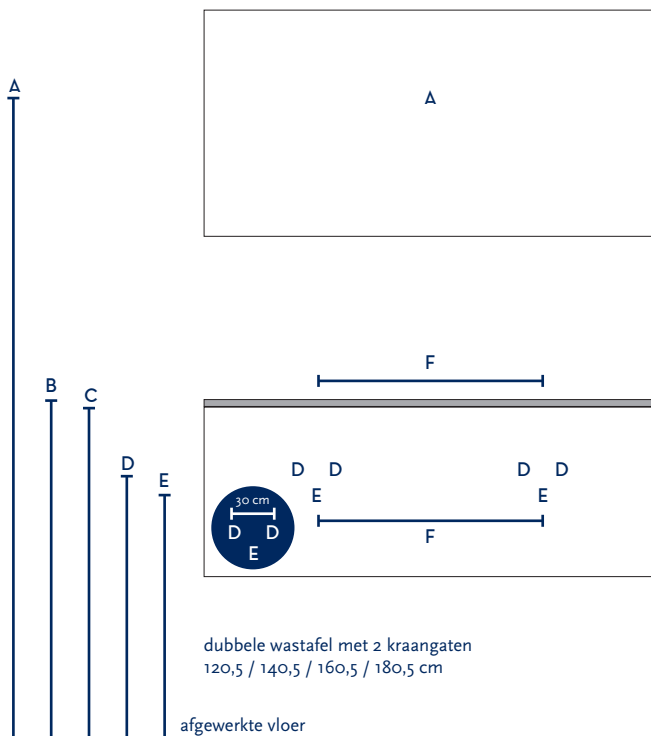

SERIE(S):	RIZE
WASTAFEL:	THIN

Materiaal wastafel:	Kunststeen
Breedte wastafel:	120,5 / 140,5 / 160,5 cm
Diepte wastafel:	45,5 cm
Hoogte rand:	2 cm
Beschikbare kleuren:	Wit glans en wit mat
Muurbevestiging mogelijk: (bevestigingsset wordt meegeleverd)	Nee
Leverbaar zonder kraangat:	Ja
Garantie:	2 jaar
De wastafel dient vóór verwerking gecontroleerd te worden!	

A	Aansluiting 220 V (indien spiegel mét verlichting):	170 cm		
B	Bovenkant wastafel:	90 cm		
C	Bovenkant wastafelkast:	88 cm		
D	Aanvoer warm en koud water:	70 cm		
E	Afvoer:	65 cm		
F	Afstand (h-o-h) tussen 2 kraangaten / 2 afvoeren:	60,5 cm bij 120,5 cm - dubbele bak	70 cm bij wastafel 140,5 cm	80,3 cm bij wastafel 160,5 cm

Bij de **asymmetrische wastafel** kunt u de hoogtematen voor de aan- en afvoer aanhouden uit de tabel hiernaast.

Wanneer u werkt met een **asymmetrische wastafel óf met muurkranen** (wastafel zonder kraangaten) kunt u op de technische tekening van de wastafel (bovenaanzichten) de exacte positie zien van het kraangat en de afvoer(en). De maten op deze tekening zijn leidend.