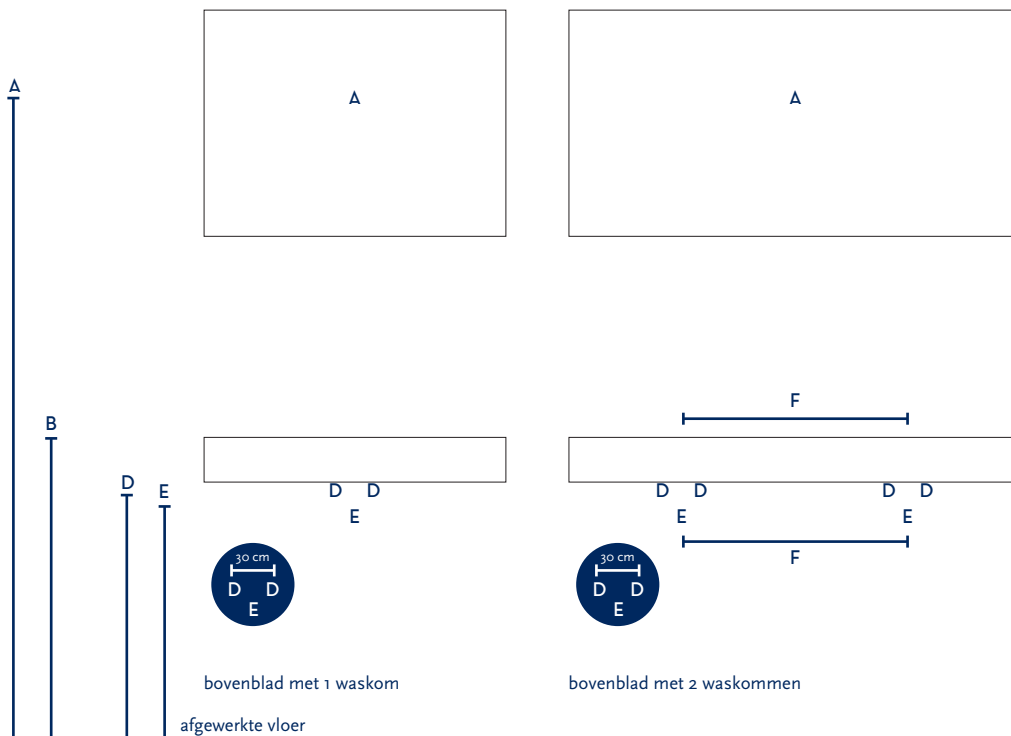

SERIE(S):	RUGINNE
WASTAFEL:	N.V.T.

Materiaal wastafel:	N.v.t.
Breedte wastafel:	N.v.t.
Diepte wastafel:	N.v.t.
Hoogte rand:	N.v.t.
Beschikbare kleuren:	N.v.t.
Muurbevestiging mogelijk: (bevestigingsset wordt meegeleverd)	N.v.t.
Leverbaar zonder kraangat:	N.v.t.
Garantie:	N.v.t.

Let op:
Plaats de aan-/afvoer altijd recht onder (iedere) waskom!

A	Aansluiting 220 V (indien spiegel mét verlichting):	170 cm
B	Bovenkant wastafelblad:	80 cm *
C	Bovenkant wastafelkast:	N.v.t.
D	Aanvoer warm en koud water:	65 cm
E	Afvoer:	63 cm
F	Afstand (h-o-h) tussen 2 kraangaten / 2 afvoeren:	N.v.t.

* De hoogte van 80 cm (bovenkant wastafelblad) is indicatief. Bij deze tekeningen is uitgegaan van een waskom met een hoogte van ca. 14 cm. Indien u een hogere of lagere waskom heeft, dan dient u de hoogte van het wastafelblad (evenals de hoogte van aan-/afvoer) evenredig aan te passen.

De hoogte van 80 cm (bovenkant wastafelblad) is uiteraard afhankelijk van de persoonlijke wensen van de gebruiker. U bent vrij om het geheel op een afwijkende hoogte, naar wens van de gebruiker, te monteren.