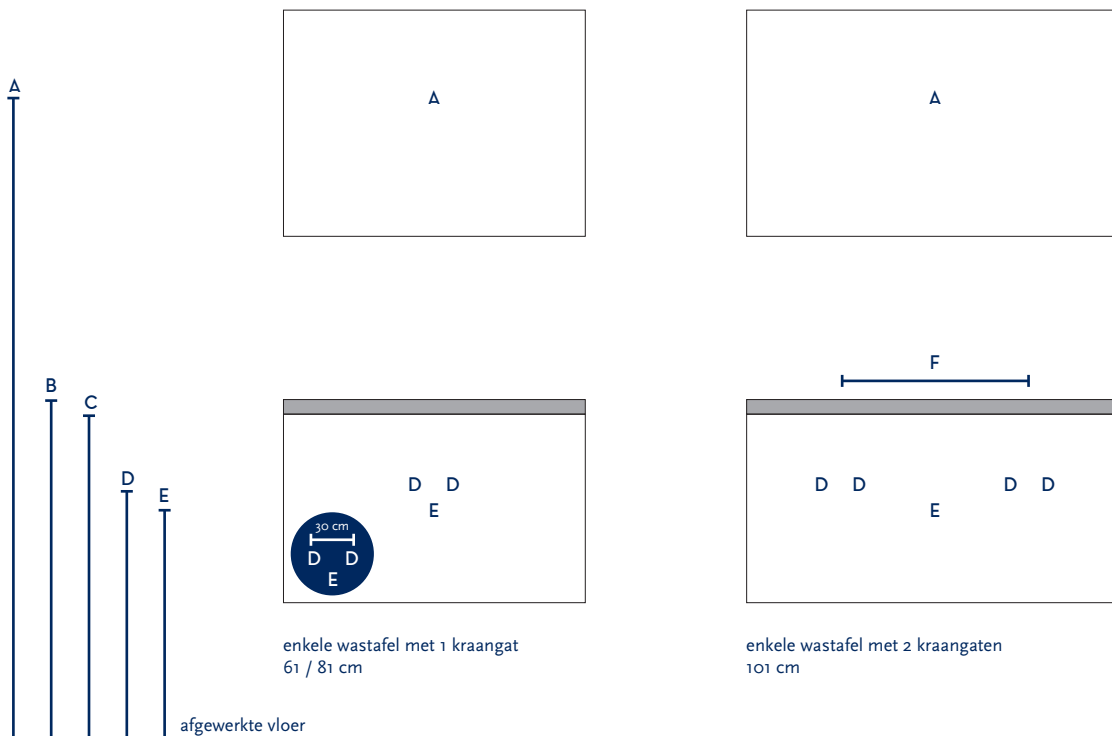

SERIE(S):	S-LINE
WASTAFEL:	S-LINE (KERAMISCH)

Materiaal wastafel:	Keramiek
Breedte wastafel:	61 / 81 / 101 cm
Diepte wastafel:	41 cm
Hoogte rand:	4 cm
Beschikbare kleuren:	Wit glans
Muurbevestiging mogelijk: (bevestigingsset wordt meegeleverd)	Nee
Leverbaar zonder kraangat:	Ja
Garantie:	2 jaar
De wastafel dient vóór verwerking gecontroleerd te worden!	

A	Aansluiting 220 V (indien spiegel mét verlichting):	170 cm
B	Bovenkant wastafel:	90 cm
C	Bovenkant wastafelkast:	86 cm
D	Aanvoer warm en koud water:	66 cm
E	Afvoer:	61 cm
F	Afstand (h-o-h) tussen 2 kraangaten / 2 afvoeren:	50,5 cm bij wastafel 101 cm