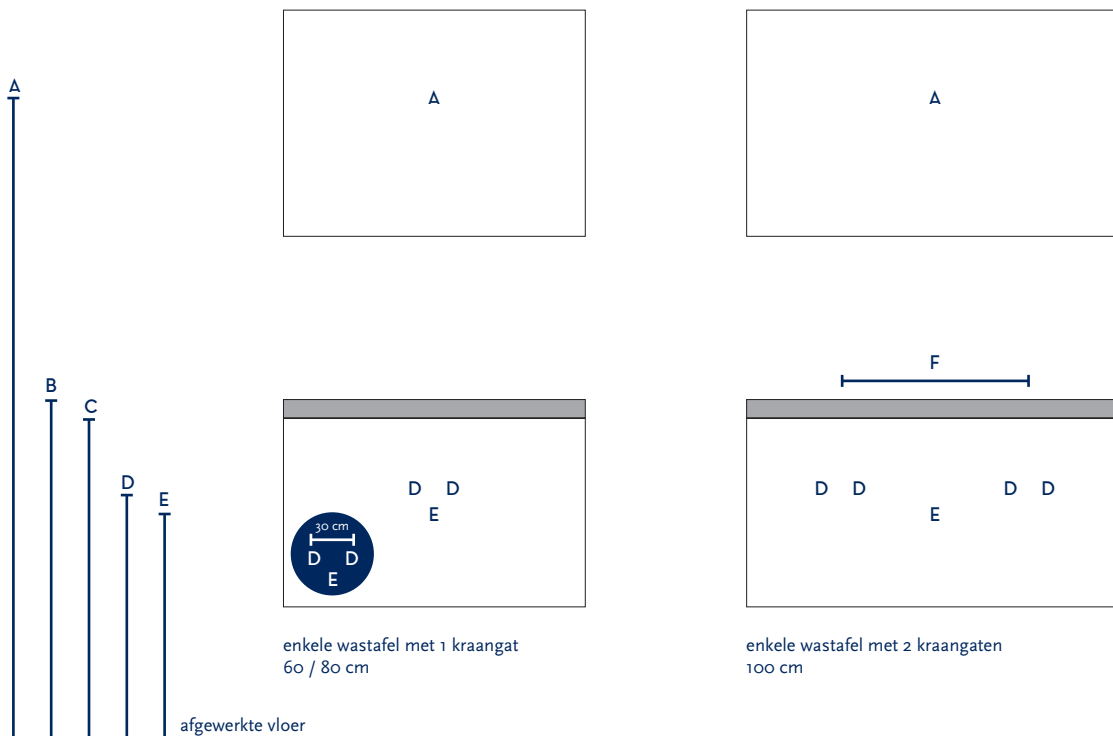

SERIE(S):	S-LINE
WASTAFEL:	S-LINE (KUNSTSTEEN)

Materiaal wastafel:	Kunststeen
Breedte wastafel:	60 / 80 / 100 cm
Diepte wastafel:	40 cm
Hoogte rand:	5 cm
Beschikbare kleuren:	Wit glans
Muurbevestiging mogelijk: (bevestigingsset wordt meegeleverd)	Nee
Leverbaar zonder kraangat:	Nee
Garantie:	2 jaar
De wastafel dient vóór verwerking gecontroleerd te worden!	

A	Aansluiting 220 V (indien spiegel mét verlichting):	170 cm
B	Bovenkant wastafel:	90 cm
C	Bovenkant wastafelkast:	85 cm
D	Aanvoer warm en koud water:	65 cm
E	Afvoer:	60 cm
F	Afstand (h-o-h) tussen 2 kraangaten / 2 afvoeren:	50 cm bij wastafel 100 cm