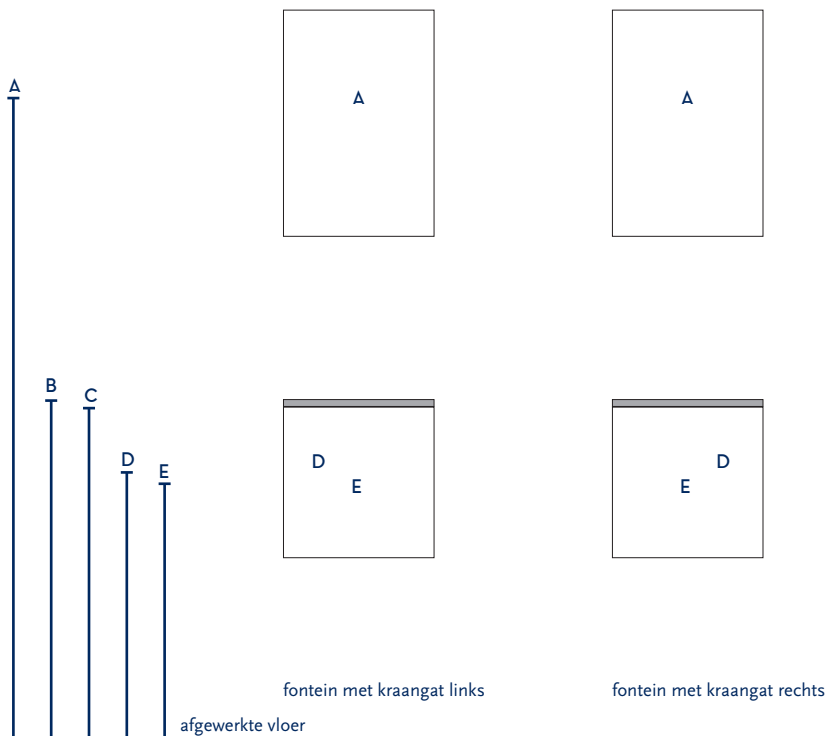

SERIE(S):	SLIM FONTEINMEUBEL
FONTEIN:	MALA

Materiaal fontein:	Kunststeen
Breedte fontein:	40 cm
Diepte fontein:	22 cm
Hoogte fontein:	2,4 cm
Beschikbare kleuren:	Wit glans, wit mat en zwart mat
Muurbevestiging mogelijk: (bevestigingsset wordt meegeleverd)	Nee
Leverbaar zonder kraangat:	Nee
Garantie:	2 jaar
De fontein dient vóór verwerking gecontroleerd te worden!	

A	Aansluiting 220 V (indien spiegel mét verlichting):	170 cm
B	Bovenkant fontein:	90 cm
C	Bovenkant fonteinkast:	87,5 cm
D	Aanvoer koud water:	71,5 cm
E	Afvoer:	67,5 cm
F	Afstand (h-o-h) tussen 2 kraangaten / afvoeren:	N.v.t.

De exacte maatvoering van de fontein (positie van het kraangat en de afvoer) kunt u op de technische tekening van de fontein (bovenaanzichten) zien. De maten op deze tekening zijn leidend.