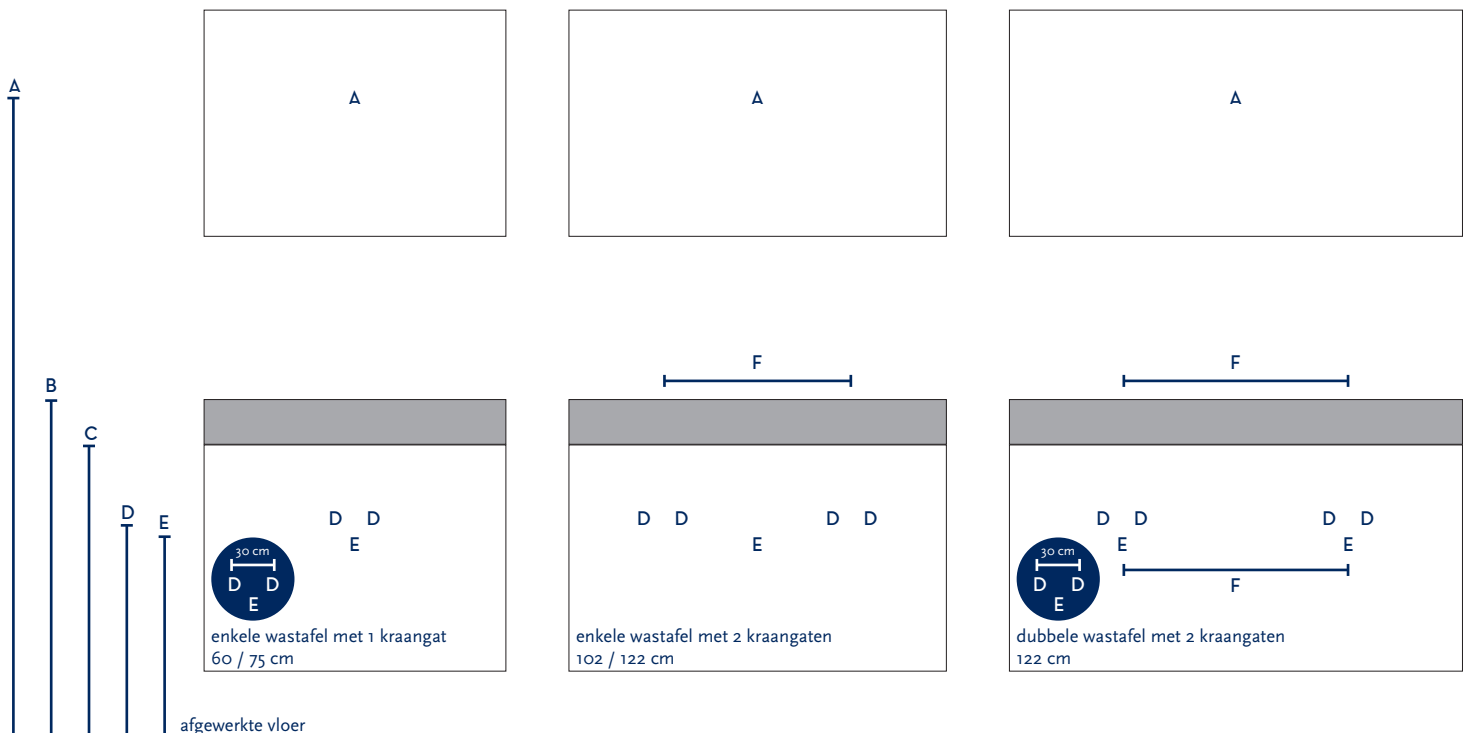

SERIE(S):	SQUARE SMART
WASTAFEL:	ELEGANCE

Materiaal wastafel:	Keramiek
Breedte wastafel:	60 / 75 / 102 / 122 cm
Diepte wastafel:	45 cm
Hoogte rand:	12 cm
Beschikbare kleuren:	Wit glans en zwart mat
Muurbevestiging mogelijk: (bevestigingsset wordt meegeleverd)	Ja
Leverbaar zonder kraangat:	Ja
Garantie:	2 jaar
De wastafel dient vóór verwerking gecontroleerd te worden!	

A	Aansluiting 220 V (indien spiegel mét verlichting):	170 cm		
B	Bovenkant wastafel:	90 cm		
C	Bovenkant wastafelkast:	78 cm		
D	Aanvoer warm en koud water:	57 cm		
E	Afvoer:	52 cm		
F	Afstand (h-o-h) tussen 2 kraangaten / 2 afvoeren:	50 cm bij wastafel 102 cm	65 cm bij 122 cm - enkele bak	61 cm bij 122 cm - dubbele bak