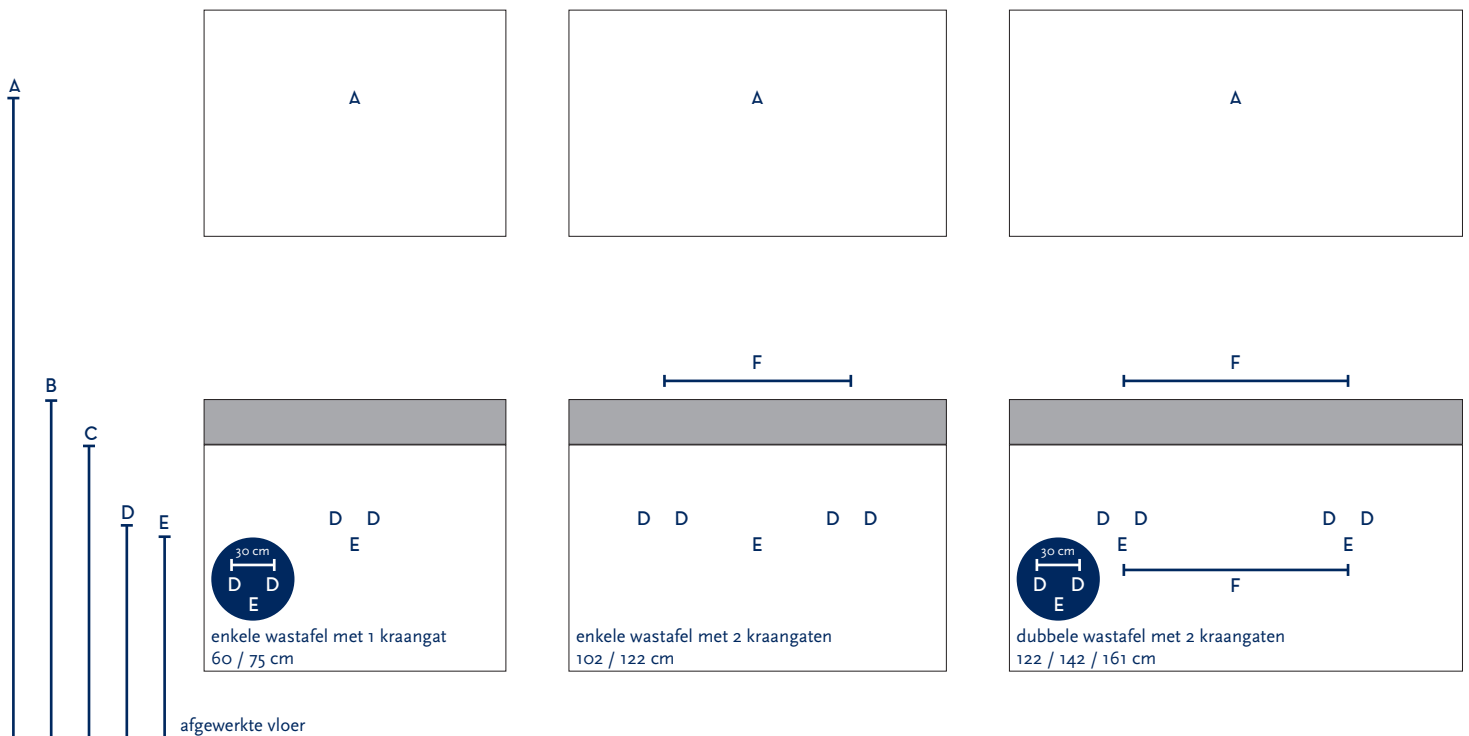

SERIE(S):	SQUARE SMART
WASTAFEL:	ELEGANCE

Materiaal wastafel:	Keramiek
Breedte wastafel:	60 / 75 / 102 / 122 / 142 / 161 cm
Diepte wastafel:	45 cm
Hoogte rand:	12 cm
Beschikbare kleuren:	Wit glans en zwart mat
Muurbevestiging mogelijk: (bevestigingsset wordt meegeleverd)	Ja
Leverbaar zonder kraangat:	Ja
Garantie:	2 jaar
De wastafel dient vóór verwerking gecontroleerd te worden!	

A	Aansluiting 220 V (indien spiegel mét verlichting):	170 cm
B	Bovenkant wastafel:	90 cm
C	Bovenkant wastafelkast:	78 cm
D	Aanvoer warm en koud water:	57 cm
E	Afvoer:	52 cm
F	Afstand (h-o-h) tussen 2 kraangaten / 2 afvoeren:	50 cm bij wastafel 102 cm 2 krg
		65 cm bij 122 cm - enkele bak
		61 cm bij 122 cm - dubbele bak
		81 cm bij wastafel 142 cm
		100 cm bij wastafel 161 cm