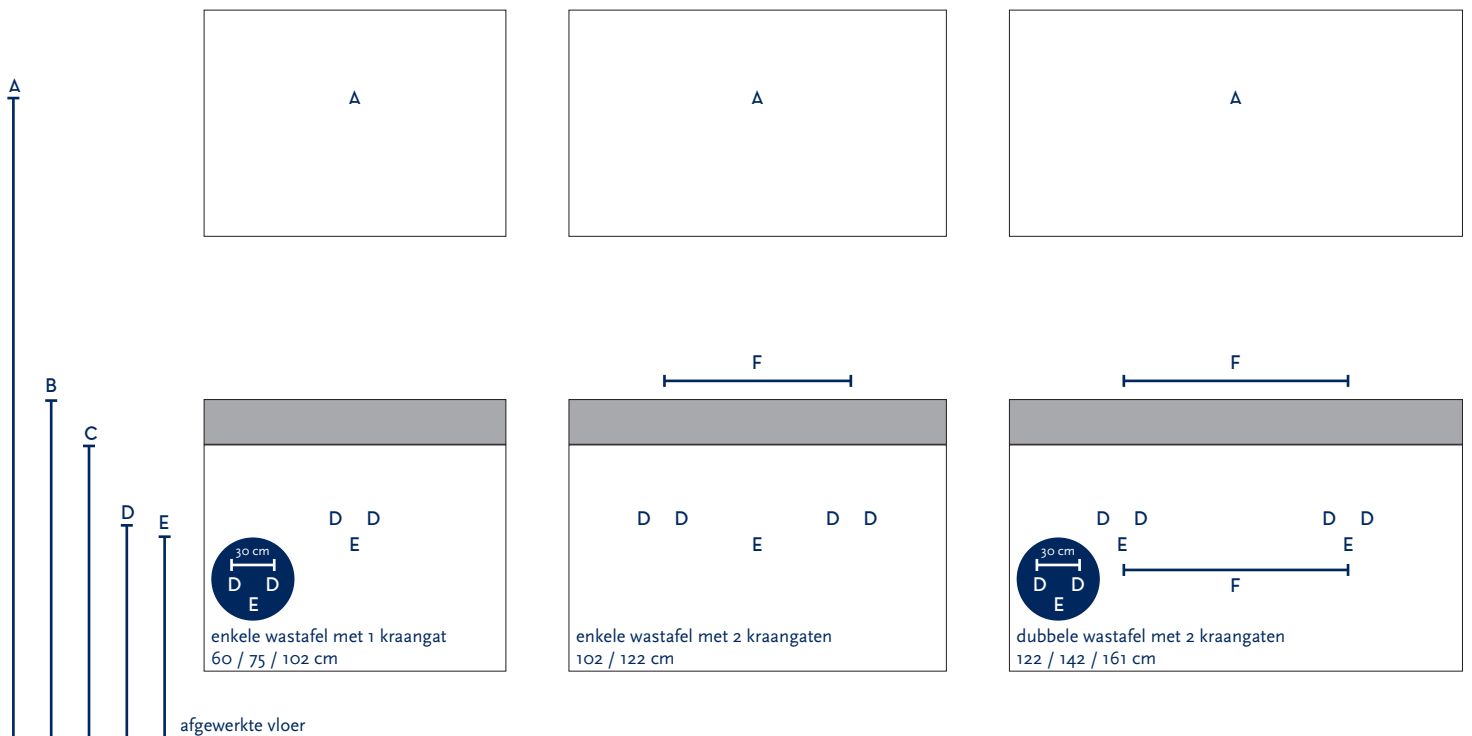

SERIE(S):	SQUARE SMART
WASTAFEL:	ELEGANCE

Materiaal wastafel:	Keramiek
Breedte wastafel:	60 / 75 / 102 / 122 / 142 / 161 cm
Diepte wastafel:	45 cm
Hoogte rand:	12 cm
Beschikbare kleuren:	Wit glans en zwart mat
Muurbevestiging mogelijk: (bevestigingsset wordt meegeleverd)	Ja
Leverbaar zonder kraangat:	Ja
Garantie:	2 jaar
De wastafel dient vóór verwerking gecontroleerd te worden!	

A	Aansluiting 220 V (indien spiegel mét verlichting):	170 cm				
B	Bovenkant wastafel:	90 cm				
C	Bovenkant wastafelkast:	78 cm				
D	Aanvoer warm en koud water:	57 cm				
E	Afvoer:	52 cm				
F	Afstand (h-o-h) tussen 2 kraangaten / 2 afvoeren:	50 cm bij wastafel 102 cm 2 krg	65 cm bij 122 cm - enkele bak	61 cm bij 122 cm - dubbele bak	81 cm bij wastafel 142 cm	100 cm bij wastafel 161 cm